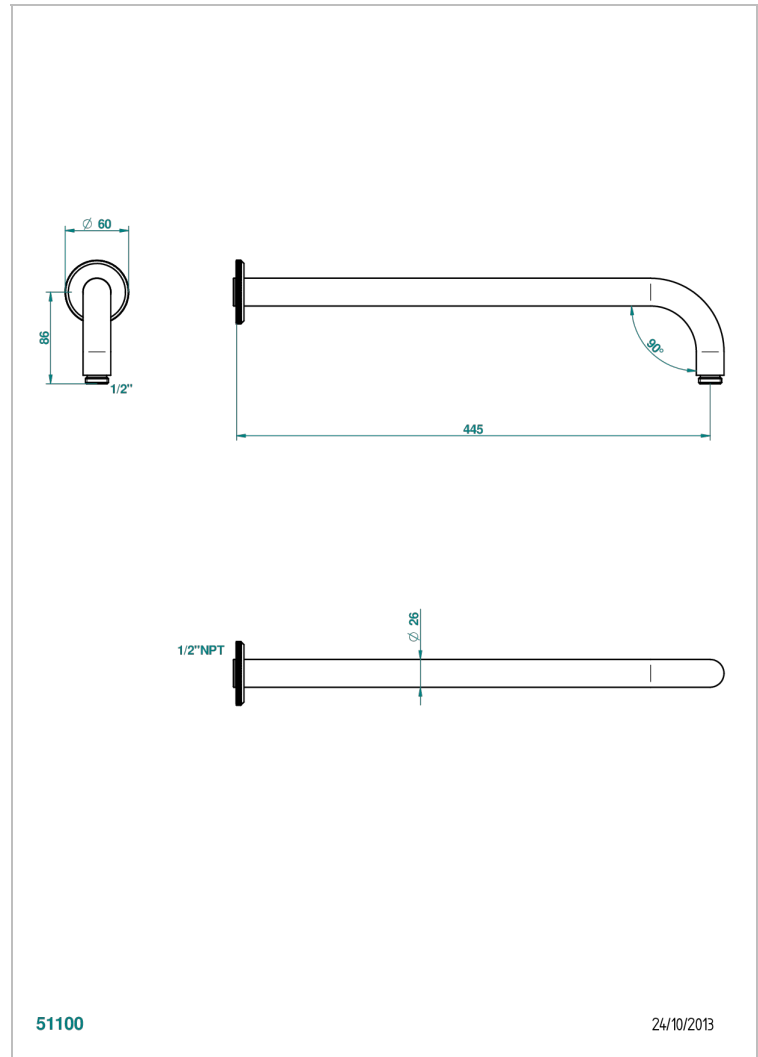

ART DECO CRYSTAL

A56-84L/US

Bras pour pomme de douche lg 450 mm coudé à 90° - standard américain

THG[®]
PARIS

51100

24/10/2013

CARACTERÍSTICAS

- Art Déco Crystal
- Bras pour pomme de douche lg 450 mm coudé à 90° - standard américain

Níquel mate - C01
Níquel viejo - H28
Pvd blush - H62
Pvd blush mate - H60
Pvd color latón - H49
Pvd color latón mate - H50

Pvd color níquel - H55
Pvd color níquel mate - H56
Pvd color oro - H52
Pvd color oro mate - H53
Pvd grafito - H64
Pvd grafito mate - H65

Pvd marrón bronce - F33
Pvd marrón bronce mate - F34
Pvd umber - H66
Pvd umber mate - H67