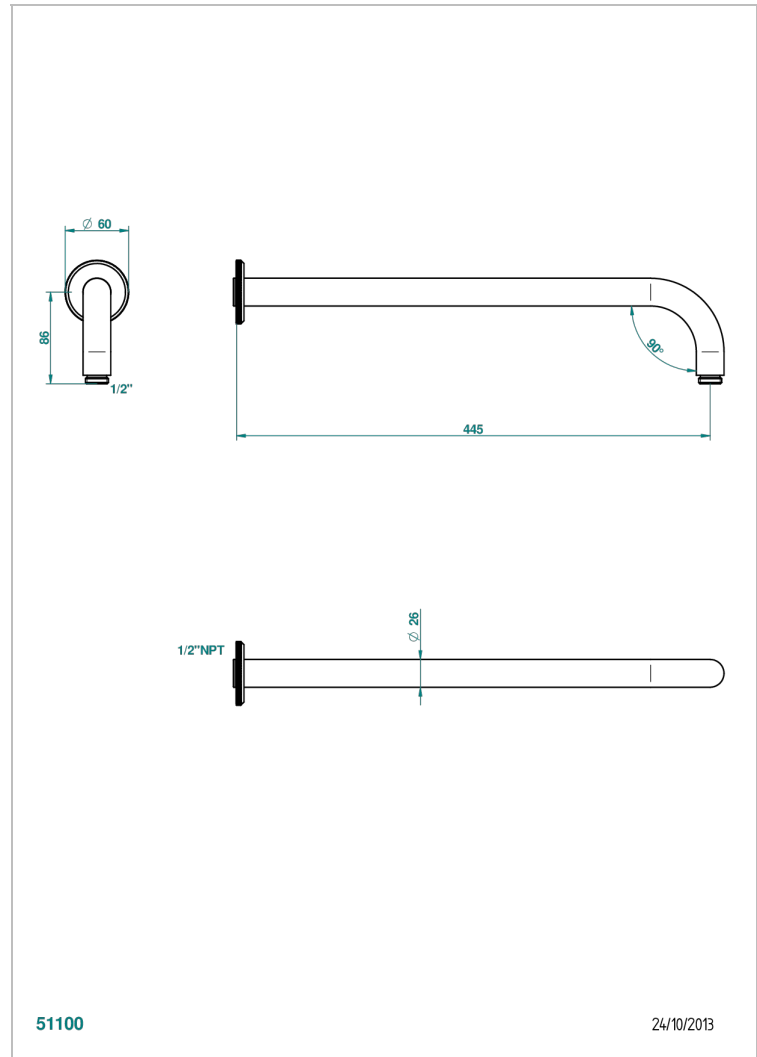

ART DECO CRYSTAL

A56-84L/US

Horizontal shower arm, 90°, lg: 17"

THG[®]
PARIS

51100

24/10/2013

CHARACTERISTIC

- Art Déco Crystal
- Horizontal shower arm, 90°, lg: 17"