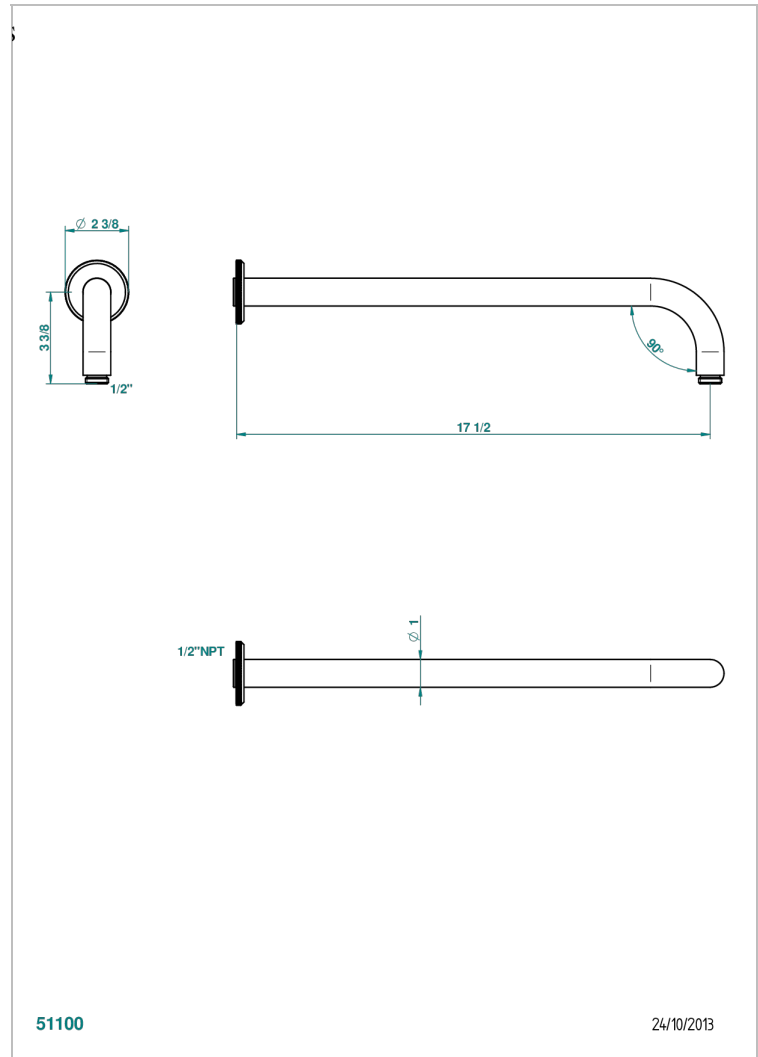

ART DECO CRISTAL

A56-84L/US

Bras pour pomme de douche lg 450 mm coudé à 90° - standard américain

THG[®]
PARIS

CARACTÉRISTIQUES

- Parfaitement adapté aux pommes de douche jusqu'au Ø400 mm
Réf. G00.280EP, G00.284EP, G00.280C
- Coudé à 90°
- Raccordement aux standards US