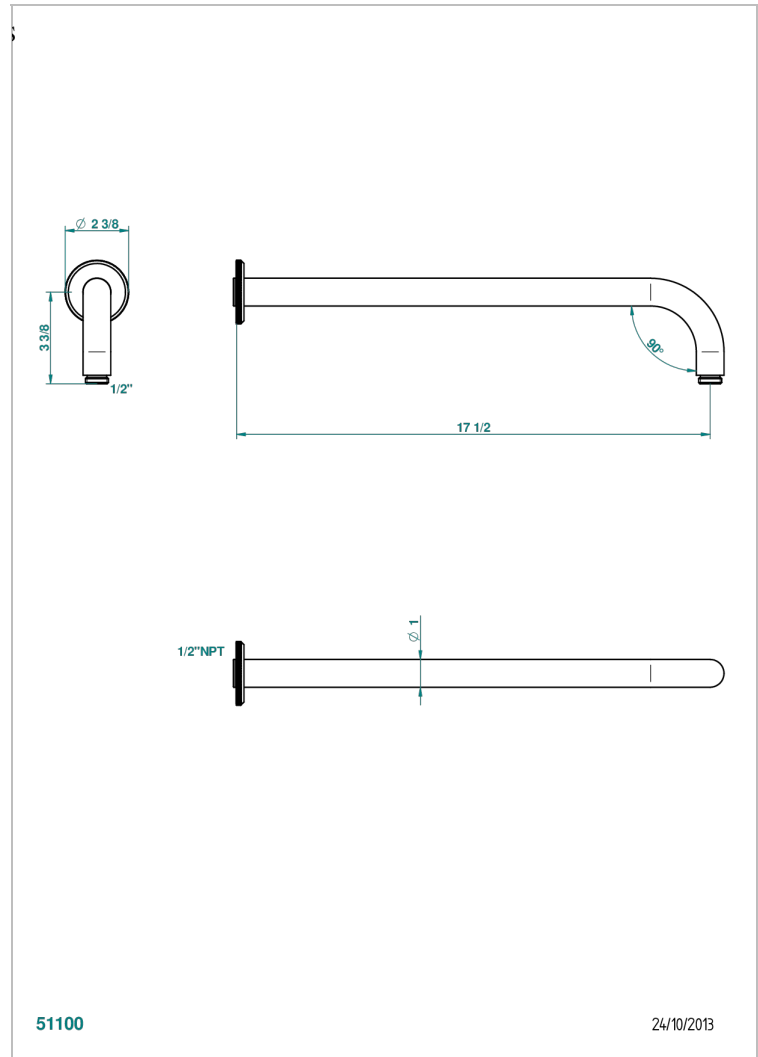

# ART DECO CRYSTAL

A56-84L/US

Bras pour pomme de douche lg 450 mm coudé à 90° - standard américain

THG<sup>®</sup>  
PARIS

51100

24/10/2013

## CARACTERÍSTICAS

- Art Déco Crystal
- Bras pour pomme de douche lg 450 mm coudé à 90° - standard américain