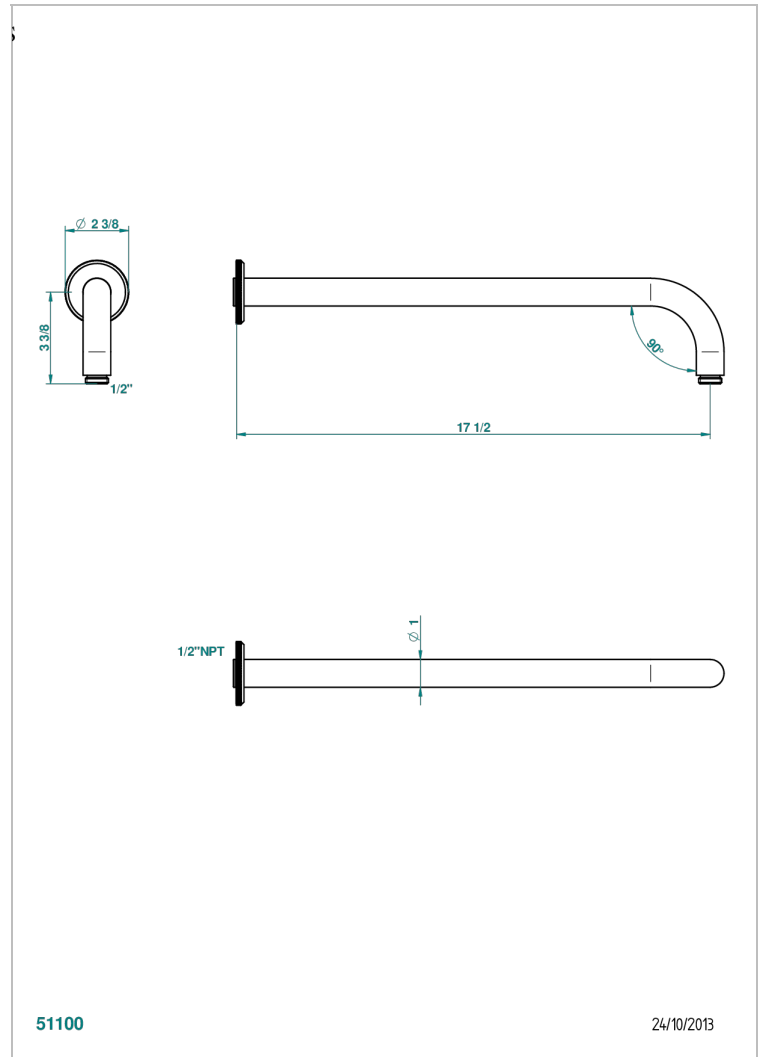

# ART DECO CRYSTAL

A56-84L/US

Horizontal shower arm, 90°, lg: 17"

THG<sup>®</sup>  
PARIS

51100

24/10/2013

## CHARACTERISTIC

- Art Déco Crystal
- Horizontal shower arm, 90°, lg: 17"