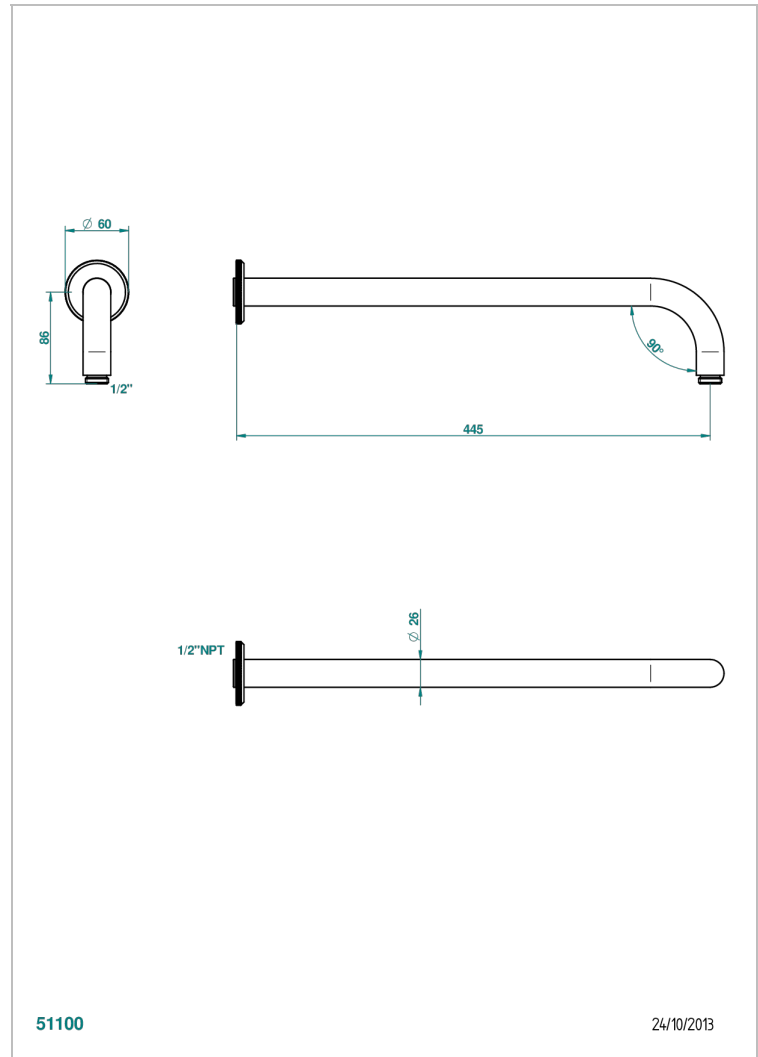

ART DECO A MANETTES

A55-84L/US

Bras pour pomme de douche lg 450 mm coudé à 90° - standard américain

THG[®]
PARIS

CARACTÉRISTIQUES

- Parfaitement adapté aux pommes de douche jusqu'au Ø400 mm
Réf. G00.280EP, G00.284EP, G00.280C
- Coudé à 90°
- Raccordement aux standards US