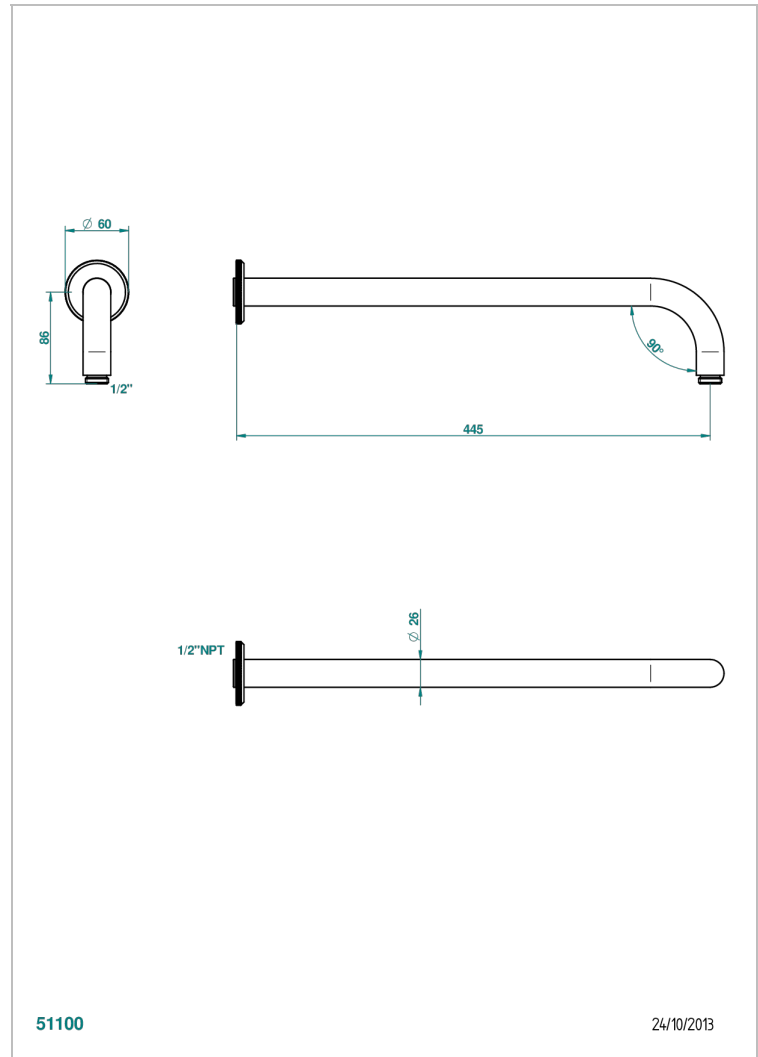

ART DECO CON MANETAS

A55-84L/US

Bras pour pomme de douche lg 450 mm coudé à 90° - standard américain

THG[®]
PARIS

51100

24/10/2013

CARACTERÍSTICAS

- Art Deco con manetas
- Bras pour pomme de douche lg 450 mm coudé à 90° - standard américain

Níquel mate - C01
Níquel viejo - H28
Pvd blush - H62
Pvd blush mate - H60
Pvd color latón - H49
Pvd color latón mate - H50

Pvd color níquel - H55
Pvd color níquel mate - H56
Pvd color oro - H52
Pvd color oro mate - H53
Pvd grafito - H64
Pvd grafito mate - H65

Pvd marrón bronce - F33
Pvd marrón bronce mate - F34
Pvd umber - H66
Pvd umber mate - H67