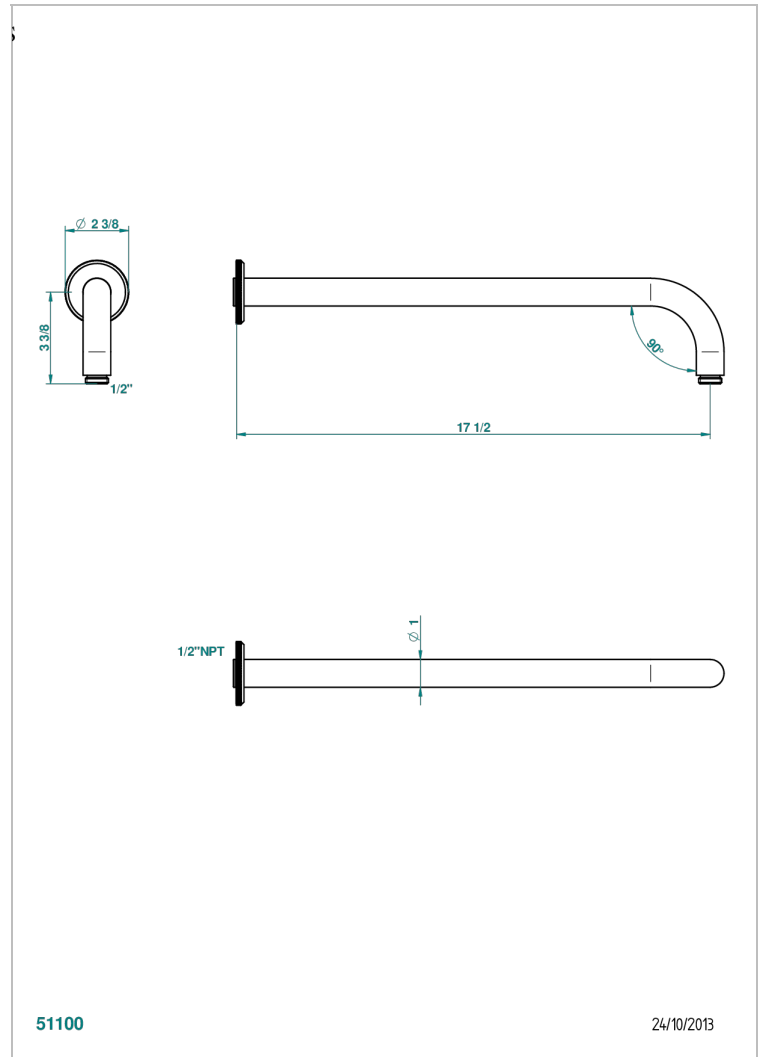

# ART DECO A MANETTES

A55-84L/US

Bras pour pomme de douche lg 450 mm coudé à 90° - standard américain

THG<sup>®</sup>  
PARIS

51100

24/10/2013

## CARACTÉRISTIQUES

- Parfaitement adapté aux pommes de douche jusqu'au Ø400 mm  
Réf. G00.280EP, G00.284EP, G00.280C
- Coudé à 90°
- Raccordement aux standards US