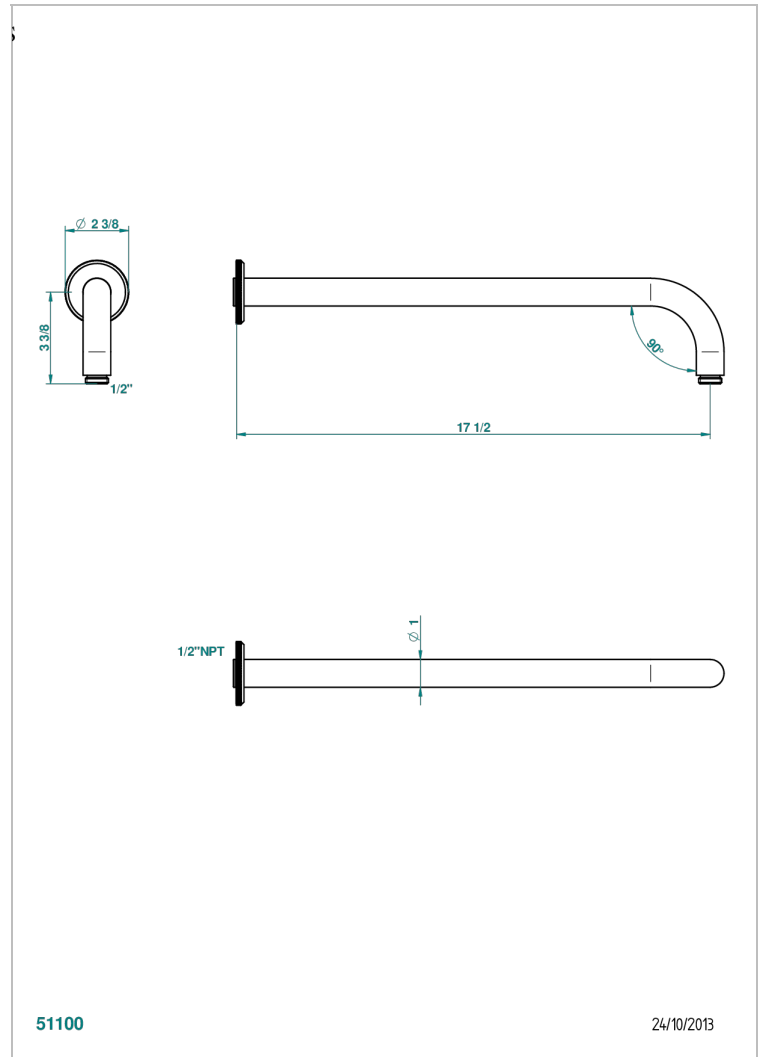

ART DECO CON MANETAS

A55-84L/US

Bras pour pomme de douche lg 450 mm coudé à 90° - standard américain

THG[®]
PARIS

51100

24/10/2013

CARACTERÍSTICAS

- Art Deco con manetas
- Bras pour pomme de douche lg 450 mm coudé à 90° - standard américain

Níquel mate - C01
Níquel viejo - H28
Pvd blush - H62
Pvd blush mate - H60
Pvd color latón - H49
Pvd color latón mate - H50

Pvd color níquel - H55
Pvd color níquel mate - H56
Pvd color oro - H52
Pvd color oro mate - H53
Pvd grafito - H64
Pvd grafito mate - H65

Pvd marrón bronce - F33
Pvd marrón bronce mate - F34
Pvd umber - H66
Pvd umber mate - H67