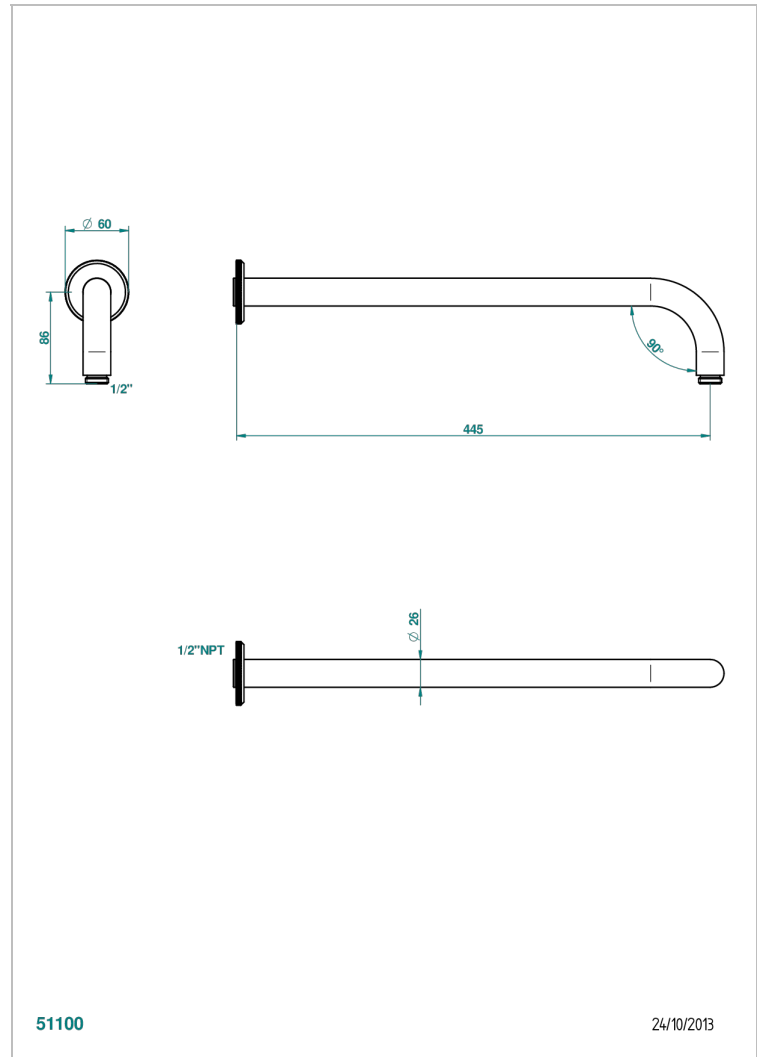

# ART DECO

A54-84L/US

Horizontal shower arm, 90°, lg: 17"

51100

24/10/2013

## CHARACTERISTIC

- Art Déco
- Horizontal shower arm, 90°, lg: 17"