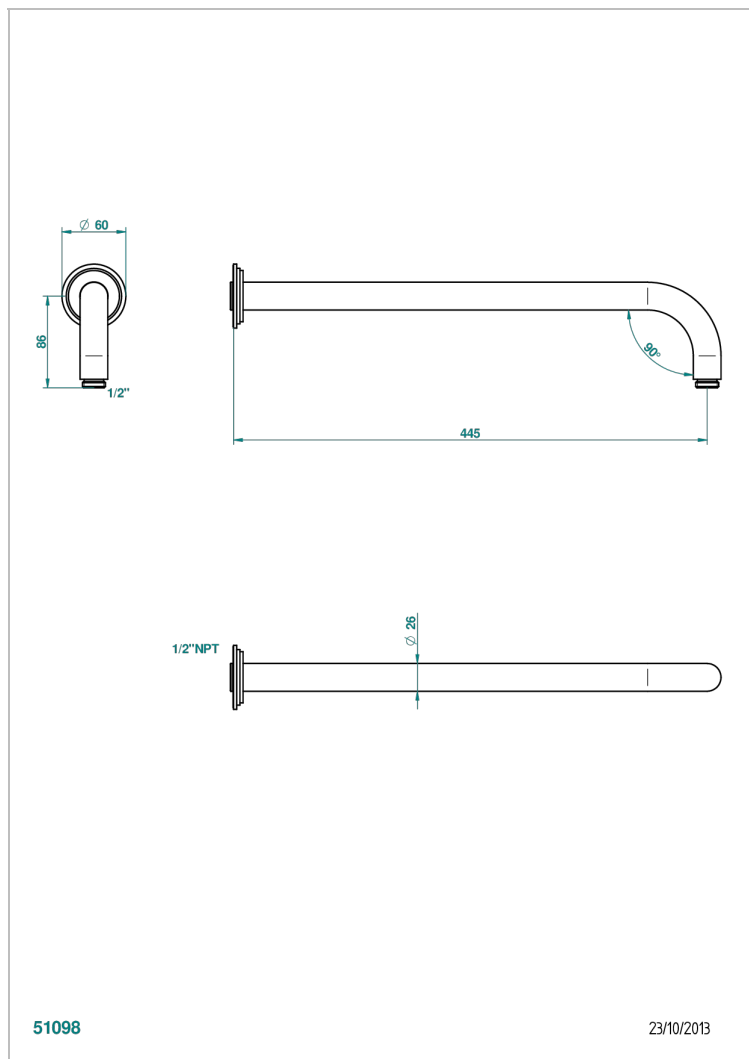

FAUBOURG PORCELAINE NOIRE

G2L-84L/US

Bras pour pomme de douche lg 450 mm coudé à 90° - standard américain

THG[®]
PARIS

CARACTÉRISTIQUES

- Parfaitement adapté aux pommes de douche jusqu'au Ø400 mm
Réf. G00.280EP, G00.284EP, G00.280C
- Coudé à 90°
- Raccordement aux standards US

Pvd umber mat - H67
Vieux nickel - H28