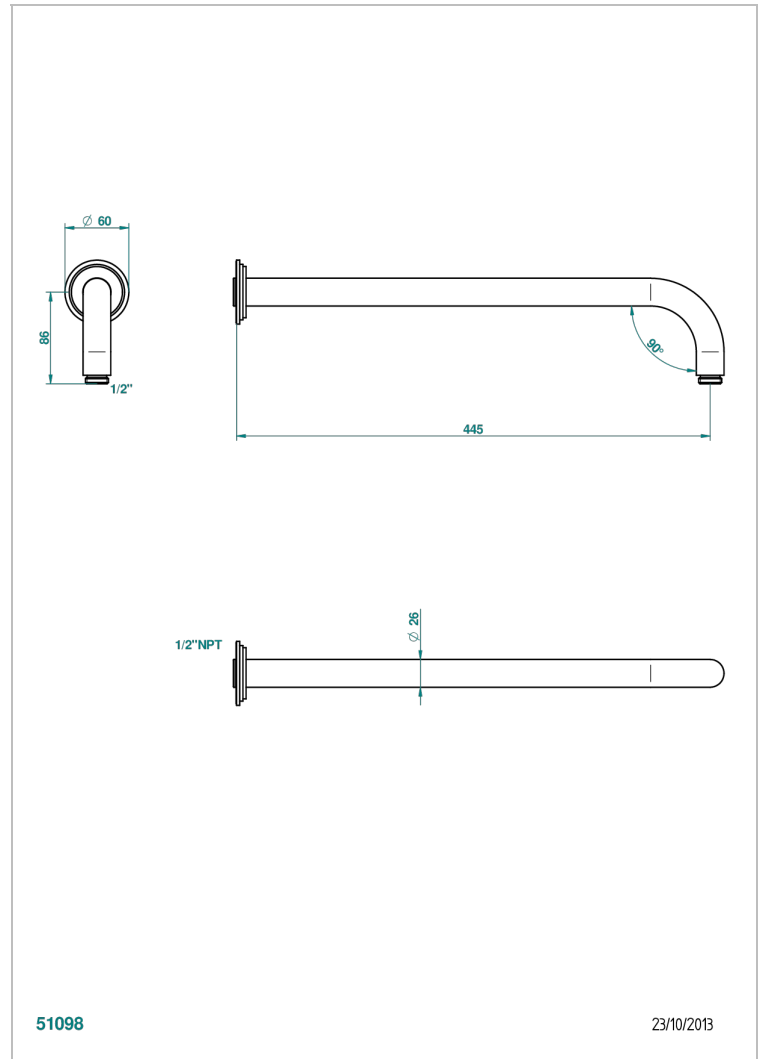

FAUBOURG WHITE PORCELAIN

G2K-84L/US

Horizontal shower arm, 90°, lg: 17"

THG[®]
PARIS

51098

23/10/2013

CHARACTERISTIC

- Faubourg White Porcelain
- Horizontal shower arm, 90°, lg: 17"