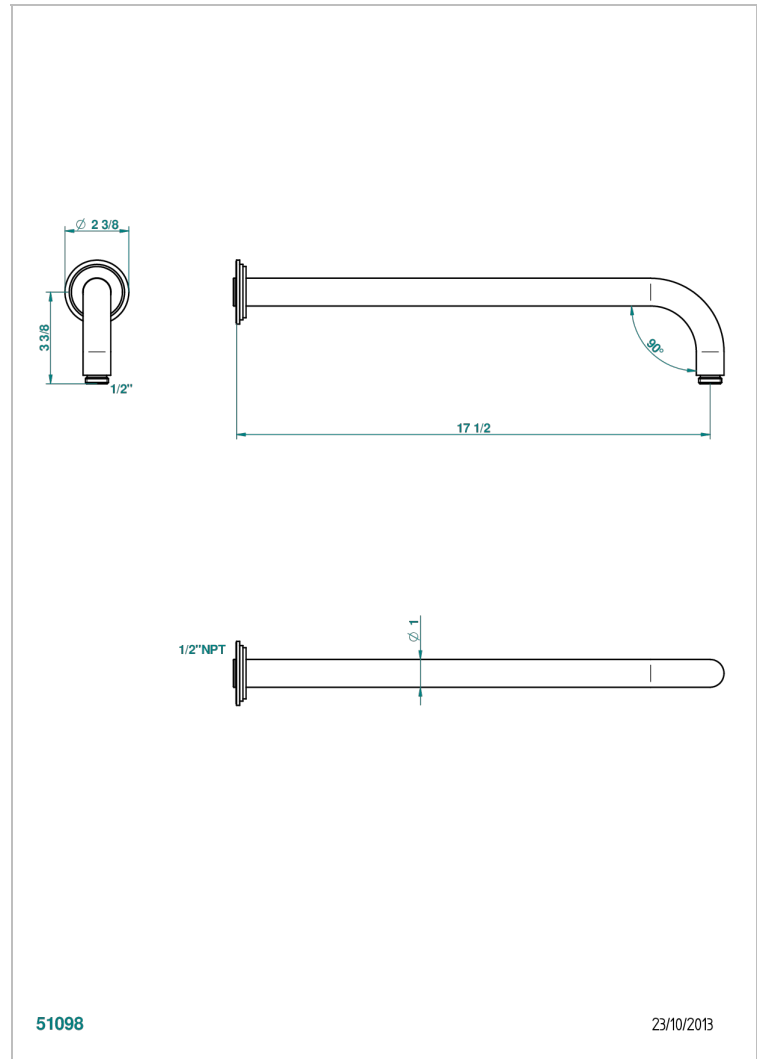

FAUBOURG WHITE PORCELAIN

G2K-84L/US

Horizontal shower arm, 90°, lg: 17"

THG[®]
PARIS

51098

23/10/2013

CHARACTERISTIC

- Faubourg White Porcelain
- Horizontal shower arm, 90°, lg: 17"