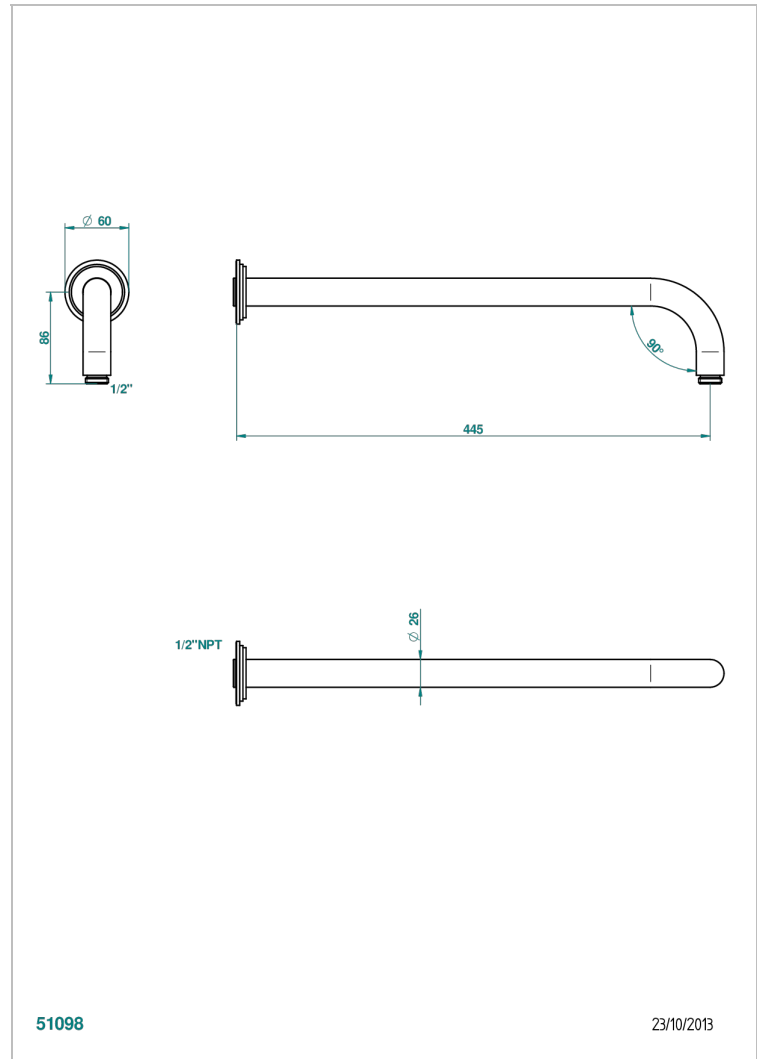

LE 9 HOWLITE

G2H-84L/US

Horizontal shower arm, 90°, lg: 17"

51098

23/10/2013

CHARACTERISTIC

- Le 9 Howlite
- Horizontal shower arm, 90°, lg: 17"

AVAILABLE FINITIONS