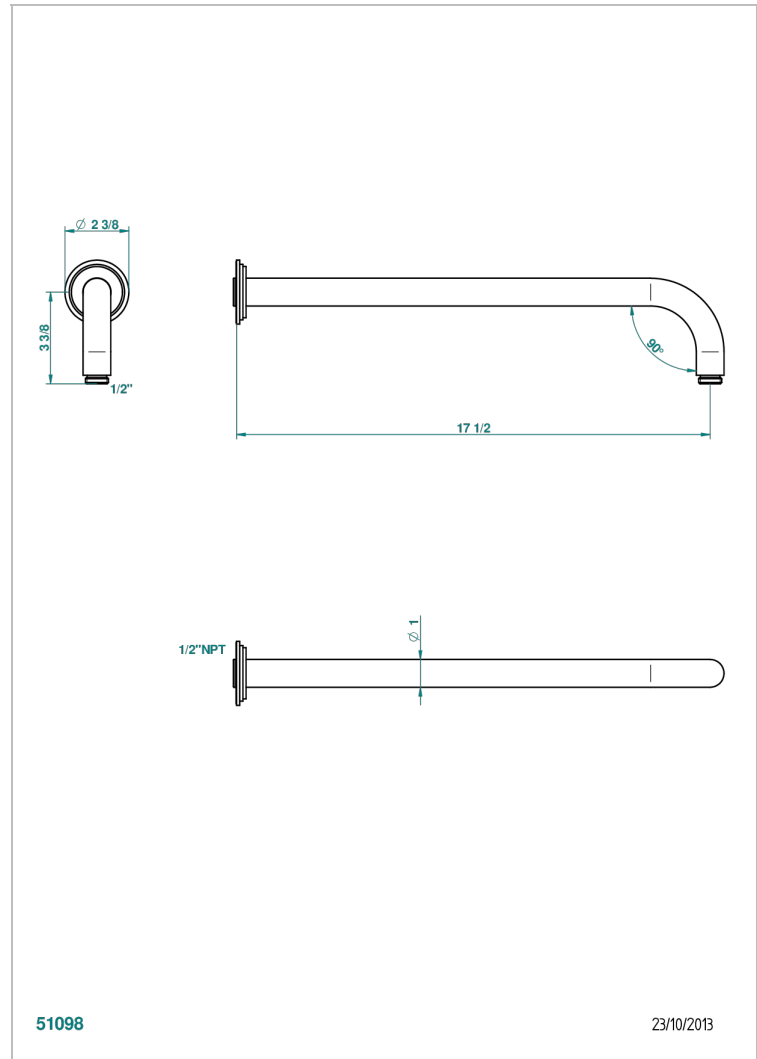

LE 9 HOWLITE

G2H-84L/US

Horizontal shower arm, 90°, lg: 17"

51098

23/10/2013

CHARACTERISTIC

- Le 9 Howlite
- Horizontal shower arm, 90°, lg: 17"

AVAILABLE FINITIONS