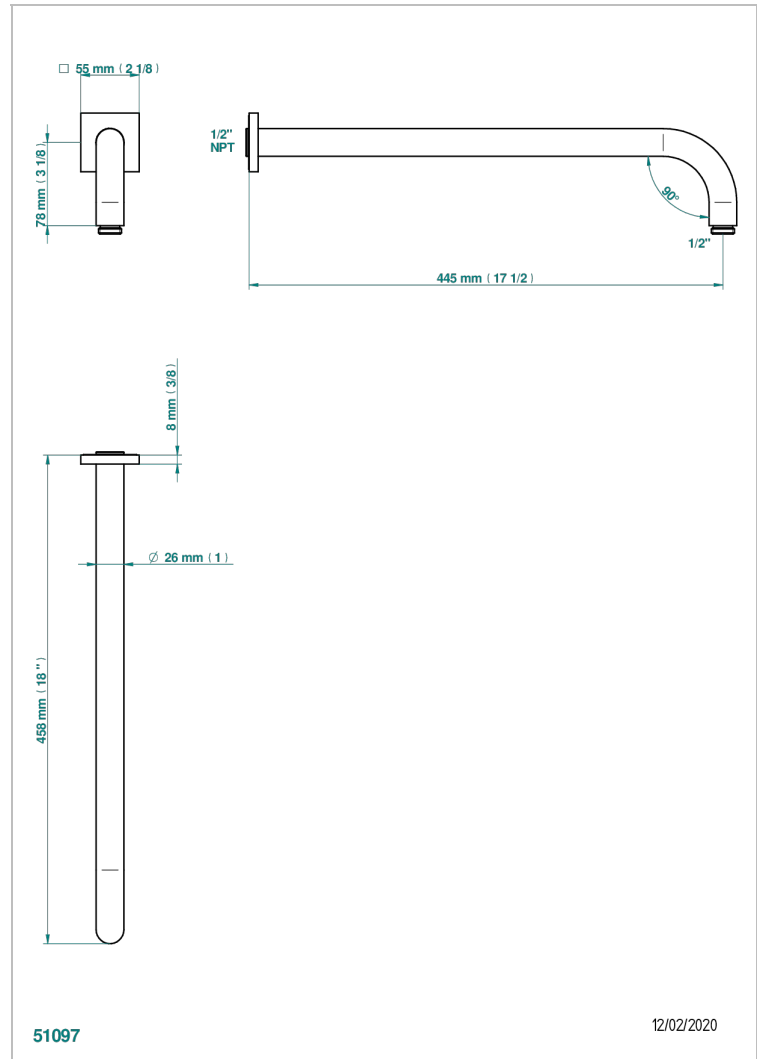

# NIAGARA

A38-84L/US

Horizontal shower arm, 90°, lg: 17"

## CHARACTERISTIC

- Niagara
- Horizontal shower arm, 90°, lg: 17"