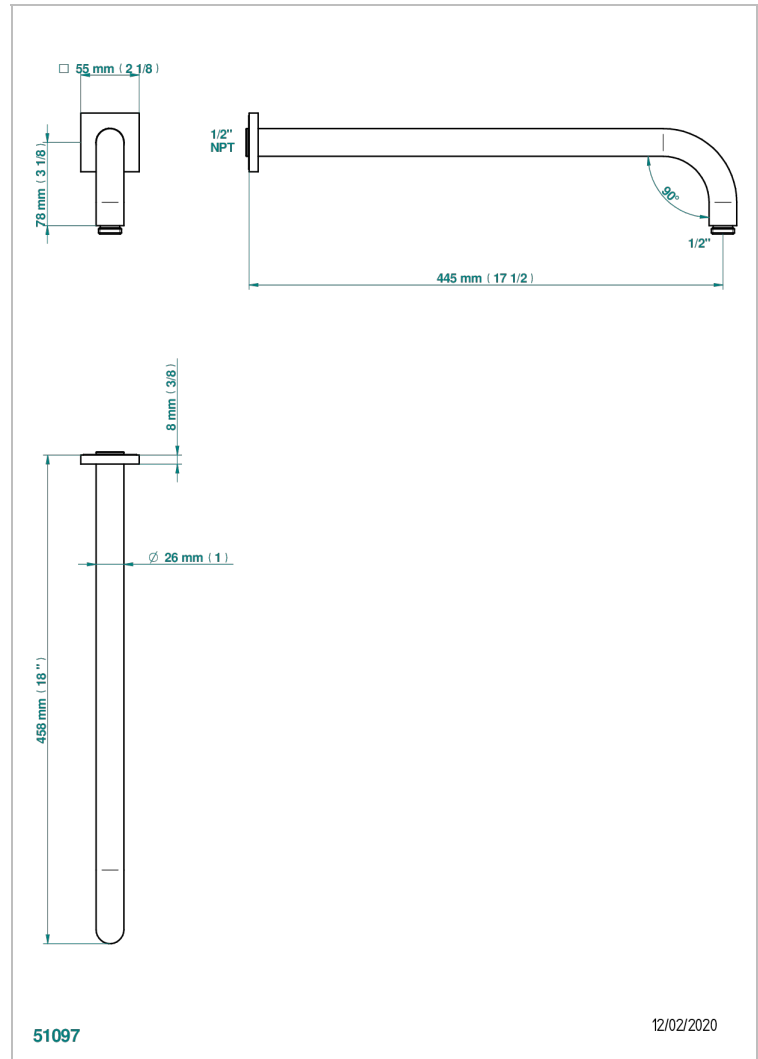

MASQUE DE FEMME METAL LISSE

A2U-84L/US

Bras pour pomme de douche lg 450 mm coudé à 90° - standard américain

THG[®]
PARIS

CARACTÉRISTIQUES

- Parfaitement adapté aux pommes de douche jusqu'au Ø400 mm
Réf. G00.280EP, G00.284EP, G00.280C
- Coudé à 90°
- Raccordement aux standards US

Vieux nickel - H28