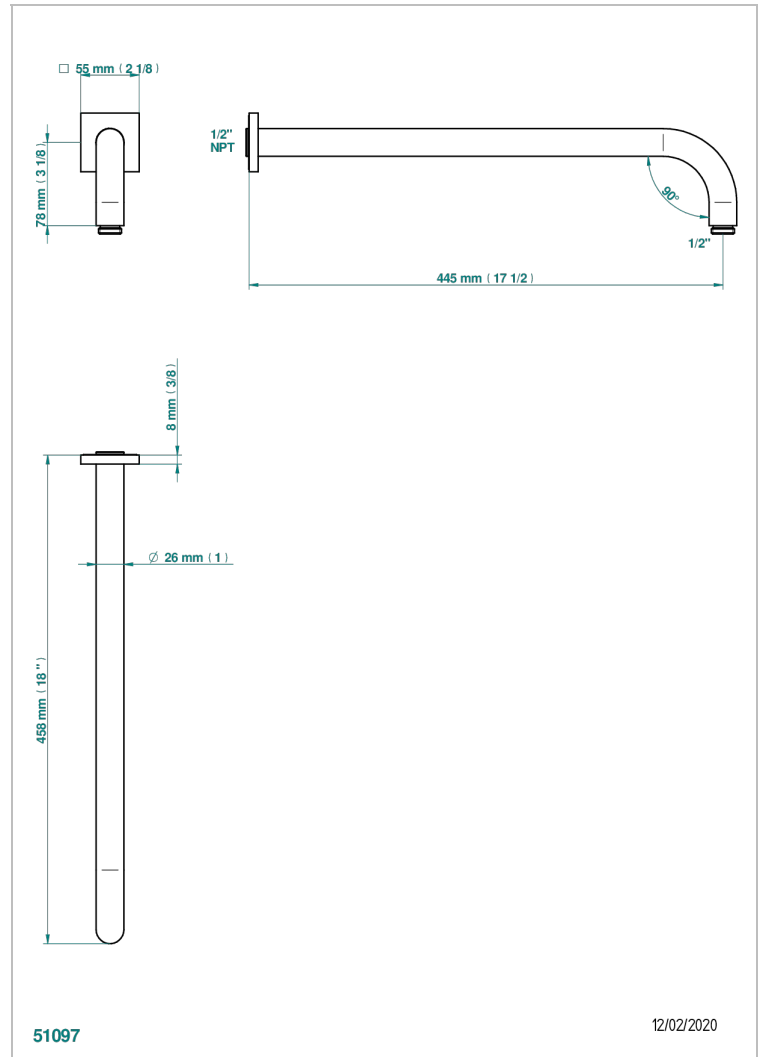

MASQUE DE FEMME, METAL LISO

A2U-84L/US

Bras pour pomme de douche lg 450 mm coudé à 90° - standard américain

THG[®]
PARIS

CARACTERÍSTICAS

- Masque de Femme, metal liso
- Bras pour pomme de douche lg 450 mm coudé à 90° - standard américain

Pvd umber mate - H67