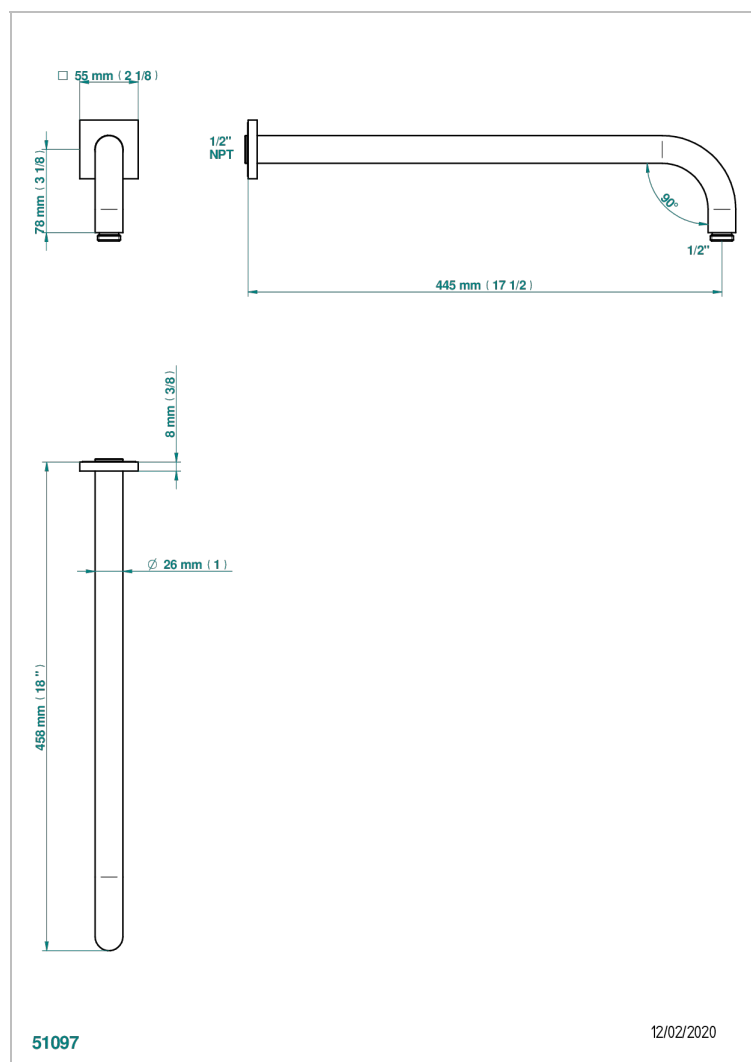

# MASQUE DE FEMME SMOOTH METAL

A2U-84L/US

Horizontal shower arm, 90°, lg: 17"

## CHARACTERISTIC

- Masque de Femme Smooth metal
- Horizontal shower arm, 90°, lg: 17"

Umber PVD - H66