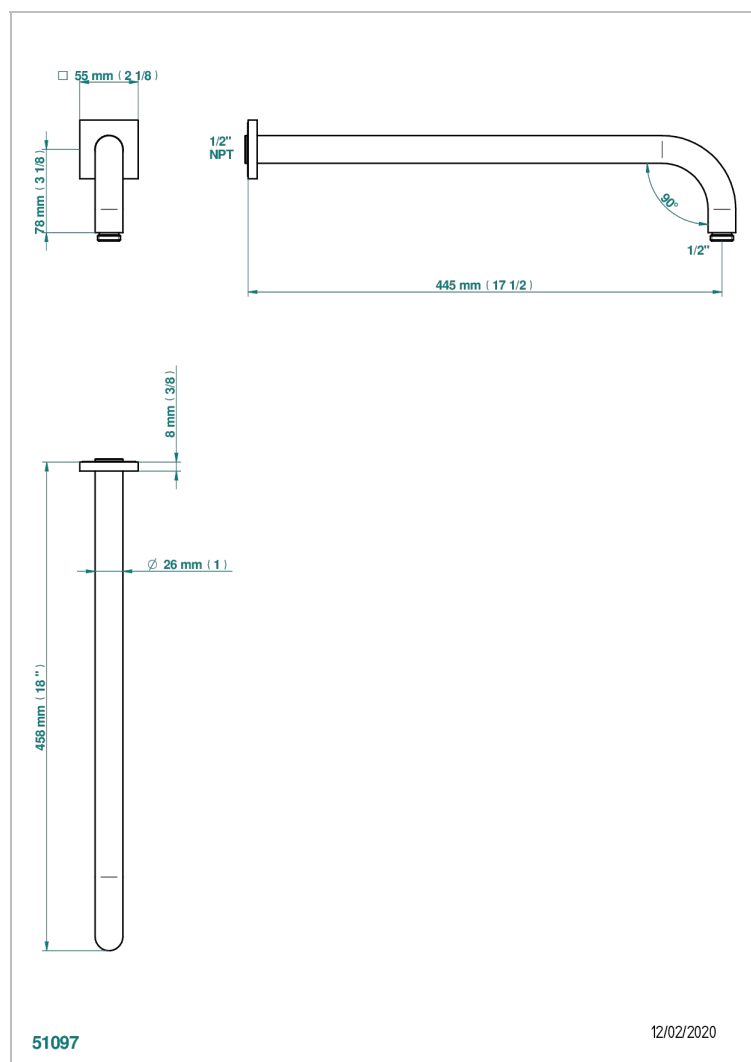

MASQUE DE FEMME, METAL GRABADO

A2T-84L/US

Bras pour pomme de douche lg 450 mm coudé à 90° - standard américain

CARACTERÍSTICAS

- Masque de Femme, metal grabado
- Bras pour pomme de douche lg 450 mm coudé à 90° - standard américain