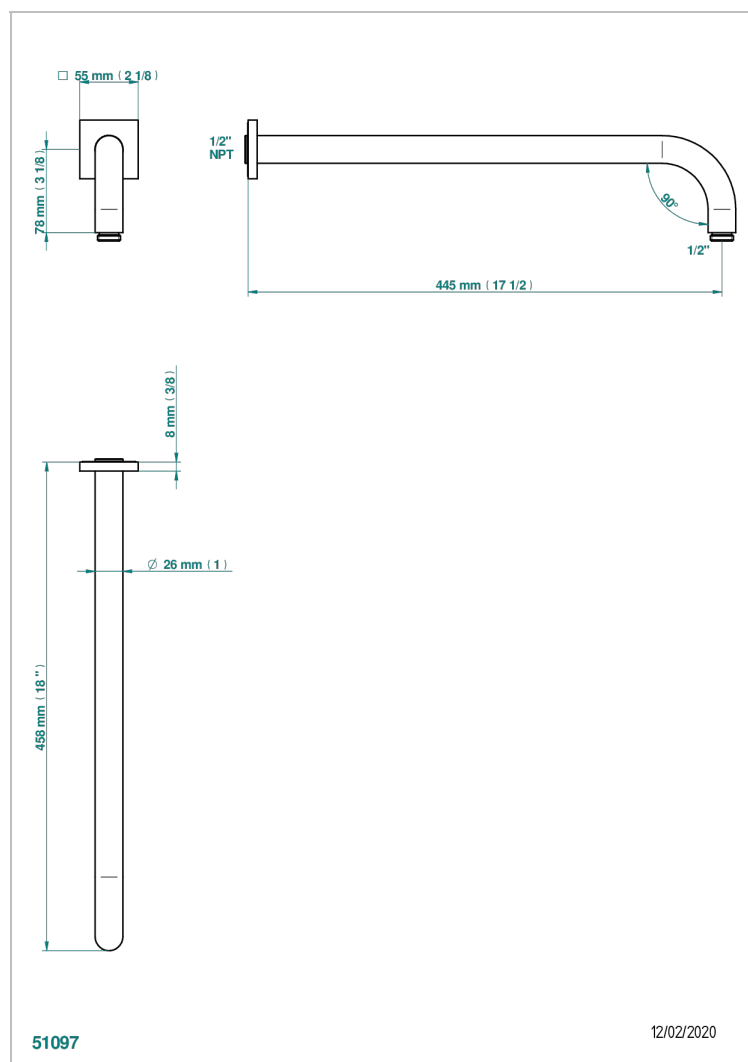

# MASQUE DE FEMME ENGRAVED METAL

A2T-84L/US

Horizontal shower arm, 90°, lg: 17"

## CHARACTERISTIC

- Masque de Femme Engraved Metal
- Horizontal shower arm, 90°, lg: 17"

Umber PVD - H66