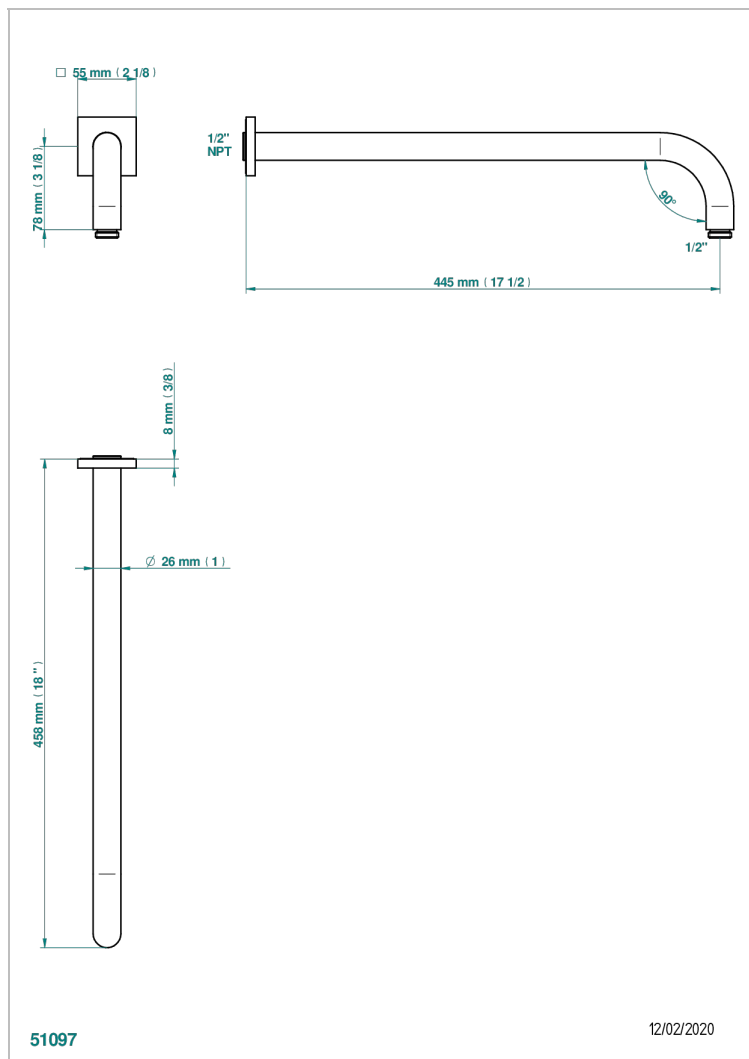

# MASQUE DE FEMME SOLAIRE

A2S-84L/US

Bras pour pomme de douche lg 450 mm coudé à 90° - standard américain

THG<sup>®</sup>  
PARIS

## CARACTÉRISTIQUES

- Parfaitement adapté aux pommes de douche jusqu'au Ø400 mm  
Réf. G00.280EP, G00.284EP, G00.280C
- Coudé à 90°
- Raccordement aux standards US