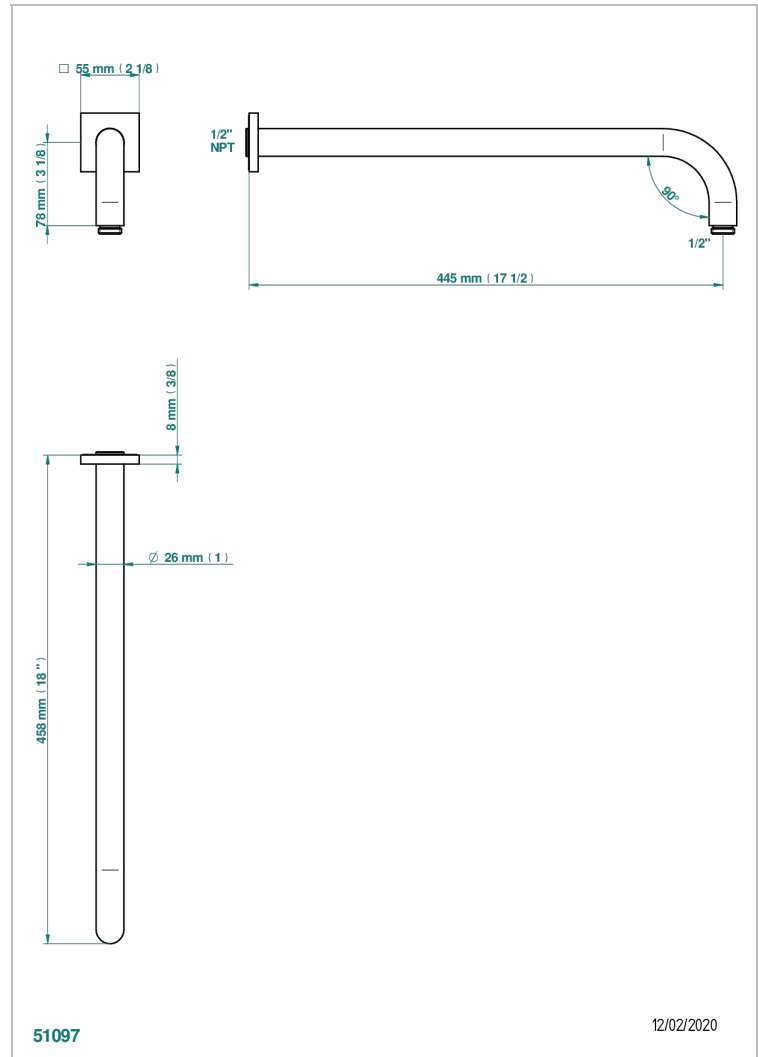

MASQUE DE FEMME SOLAIRE

A2S-84L/US

Bras pour pomme de douche lg 450 mm coudé à 90° - standard américain

THG[®]
PARIS

CARACTERÍSTICAS

- Masque de Femme Solaire
- Bras pour pomme de douche lg 450 mm coudé à 90° - standard américain