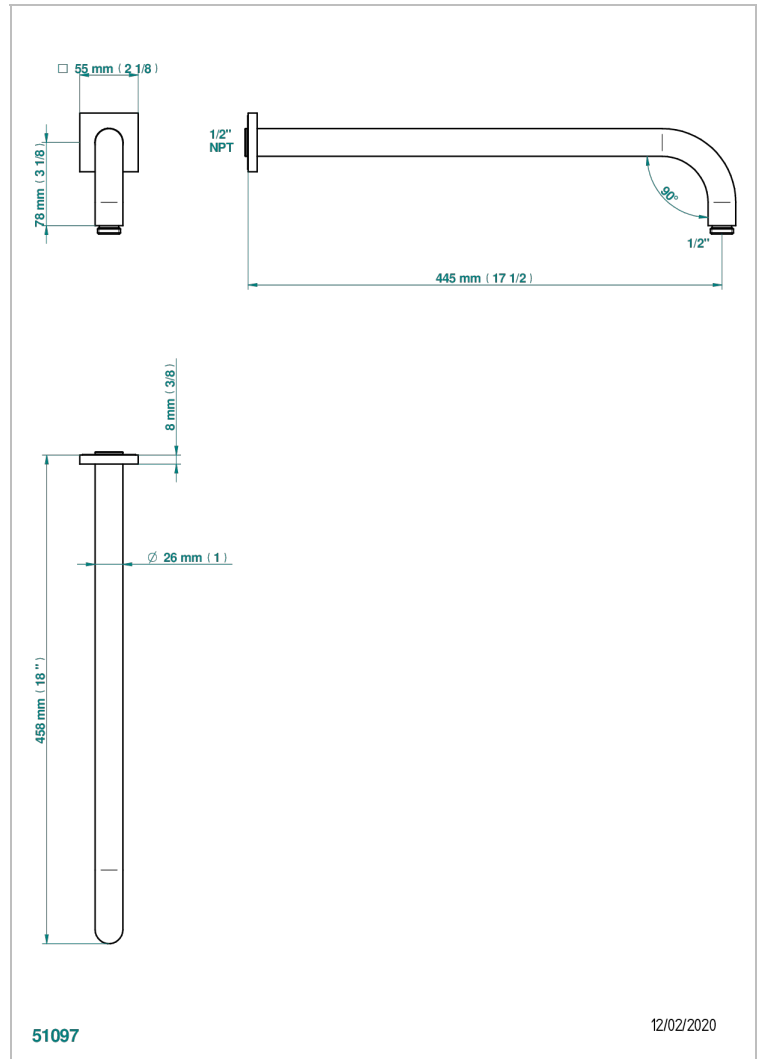

# MASQUE DE FEMME LUNAIRE

A2R-84L/US

Bras pour pomme de douche lg 450 mm coudé à 90° - standard américain

THG<sup>®</sup>  
PARIS

## CARACTÉRISTIQUES

- Parfaitement adapté aux pommes de douche jusqu'au  $\varnothing$ 400 mm  
Réf. G00.280EP, G00.284EP, G00.280C
- Coudé à 90°
- Raccordement aux standards US