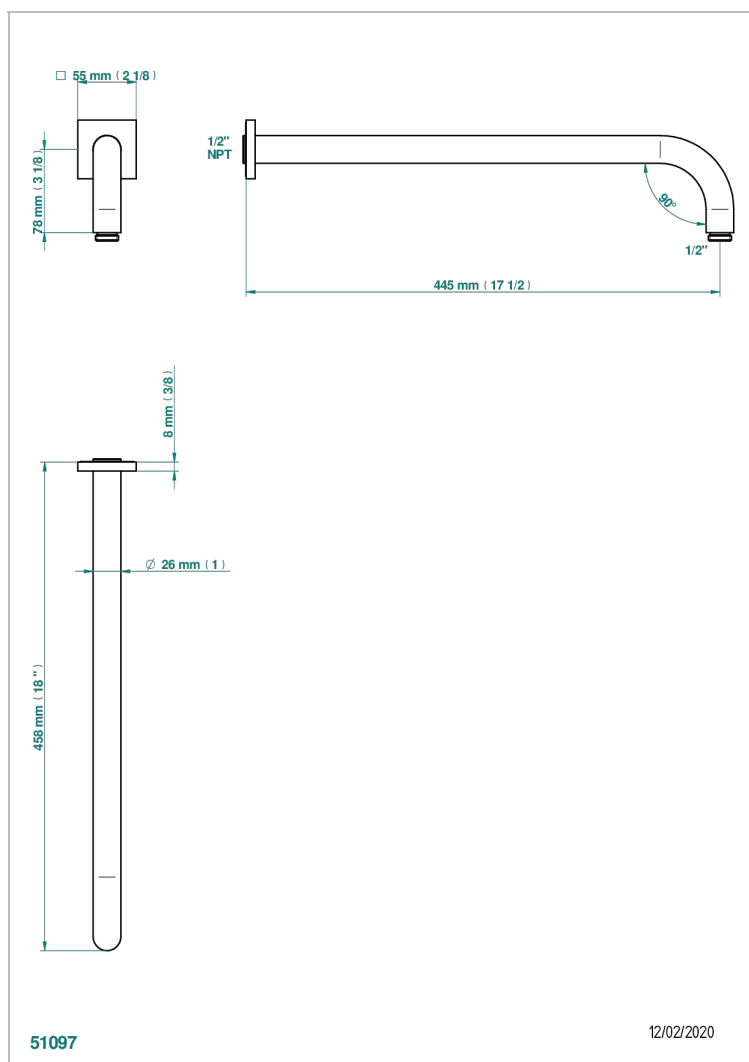

MASQUE DE FEMME LUNAIRE

A2R-84L/US

Bras pour pomme de douche lg 450 mm coudé à 90° - standard américain

THG[®]
PARIS

CARACTERÍSTICAS

- Masque de Femme Lunaire
- Bras pour pomme de douche lg 450 mm coudé à 90° - standard américain