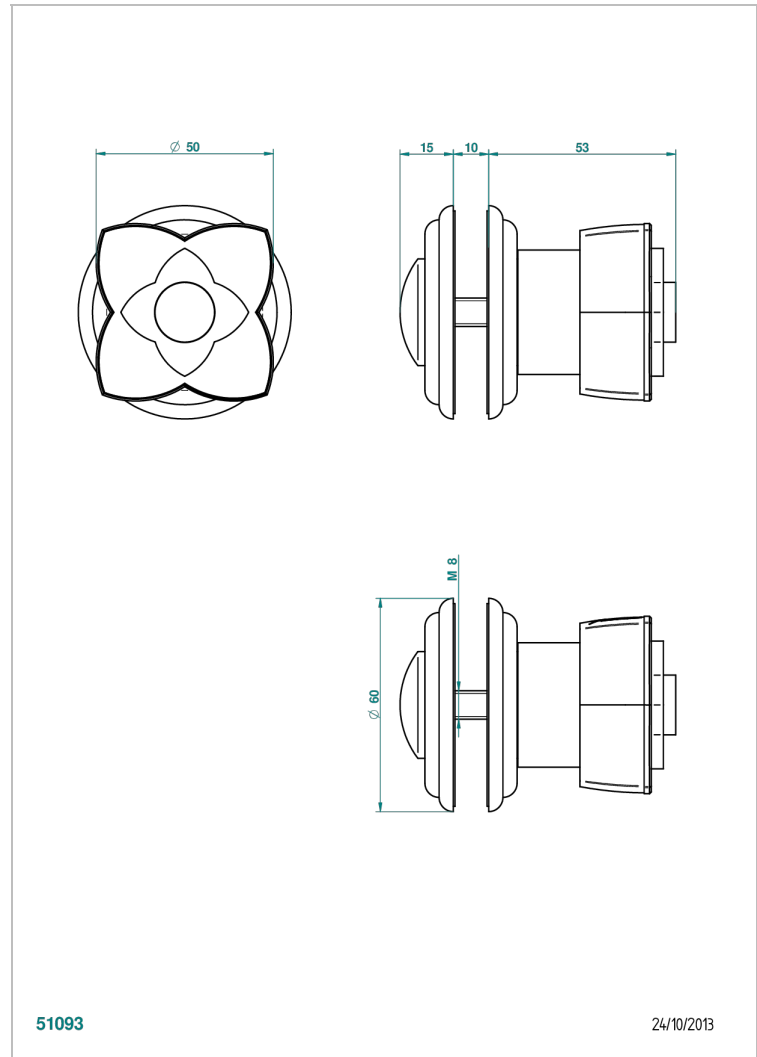

# PETALE DE CRISTAL CLAIR LISERE DORE

U6E-639V

Tirador grande modelo

THG<sup>®</sup>  
PARIS

## CARACTERÍSTICAS

- Pétale de Cristal clair liseré doré
- Tirador grande modelo