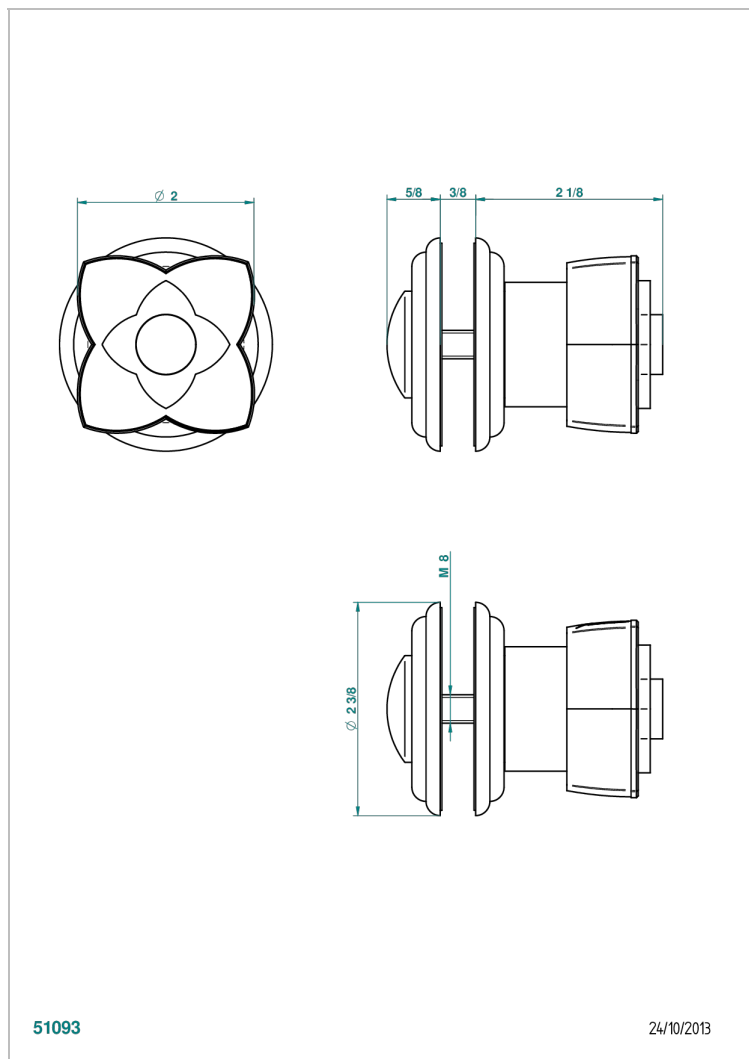

PETALE DE CRISTAL CLAIR LISERE DORE

U6E-639V

Tirador grande modelo

THG[®]
PARIS

CARACTERÍSTICAS

- Pétale de Cristal clair liseré doré
- Tirador grande modelo

ACABADOS DISPONIBLES

Bronce claro - D01
Cerámica negra mate - D30
Cobre viejo mate - H07
Cromo - A02
Cromo / dorado - G02
Cromo mate - C02