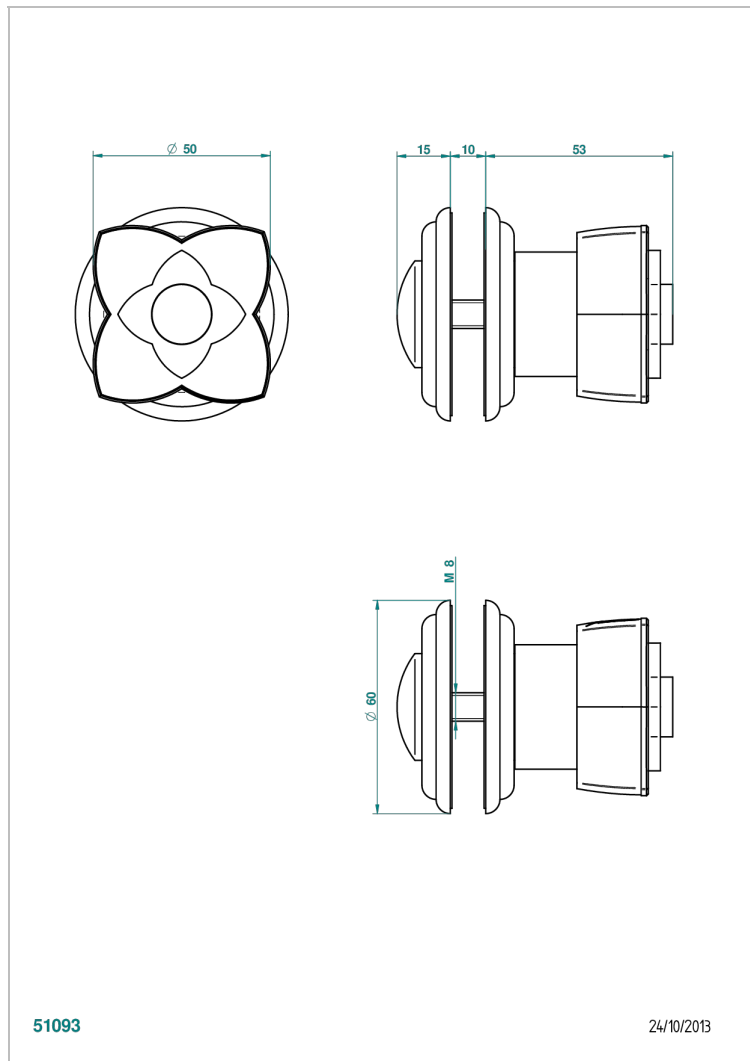

# PETALE DE CRISTAL CLAIR LISERE DORE

U6E-639V

Tirador grande modelo

THG<sup>®</sup>  
PARIS

## CARACTERÍSTICAS

- Pétale de Cristal clair liseré doré
- Tirador grande modelo