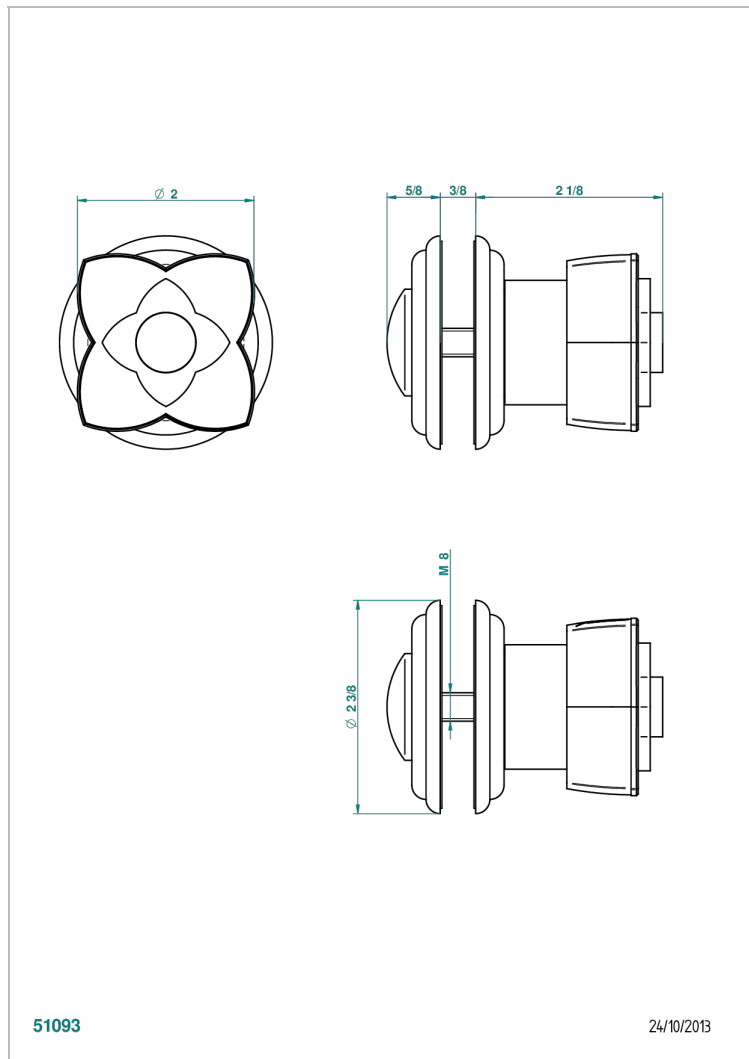

PETALE DE CRISTAL CLAIR LISERE DORE

U6E-639V

Tirador grande modelo

THG[®]
PARIS

51093

24/10/2013

CARACTERÍSTICAS

- Pétale de Cristal clair liseré doré
- Tirador grande modelo