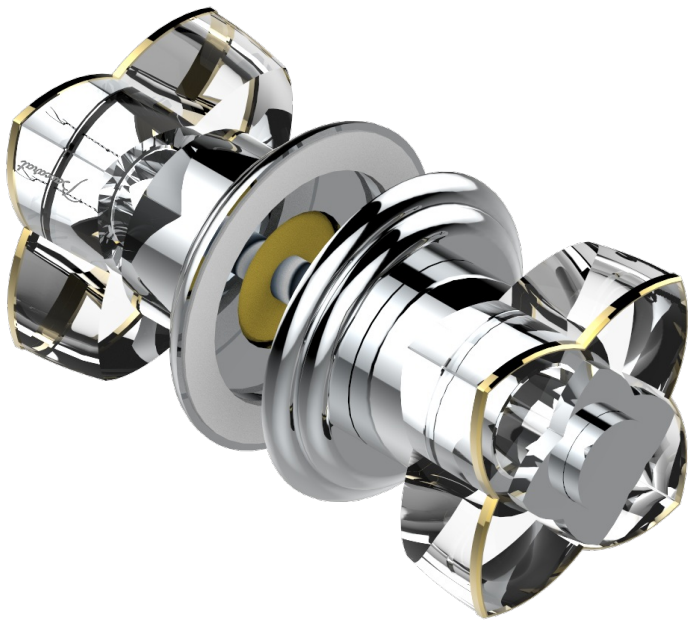

PETALE DE CRISTAL CLAIR LISERE DORE

U6E-638V

Paire de boutons grand modèle

THG[®]
PARIS

51091

24/10/2013

CARACTÉRISTIQUES

- Pour porte de douche

FINITIONS DISPONIBLES

Bronze clair - D01
Chromé - A02
Chromé / doré - G02
Chromé mat - C02
Doré brillant - F01
Doré mat - F07

Nickel brillant - B01
Nickel mat - C01
Noir mat céramique - D30
Or pâle - F30
Or pâle mat - F31
Pvd blush - H62