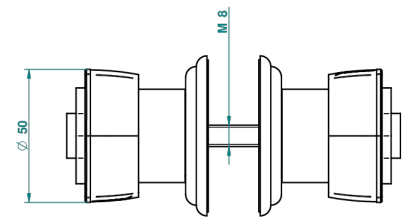

PETALE DE CRISTAL CLAIR LISERE DORE

U6E-638V

Paire de boutons grand modèle

THG[®]
PARIS

51091

24/10/2013

CARACTÉRISTIQUES

- Pour porte de douche