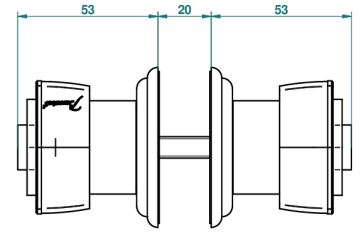

PETALE DE CRISTAL CLAIR LISERE DORE

U6E-638V

Paire de boutons grand modèle

THG[®]
PARIS

51091

24/10/2013

CARACTÉRISTIQUES

- Pour porte de douche