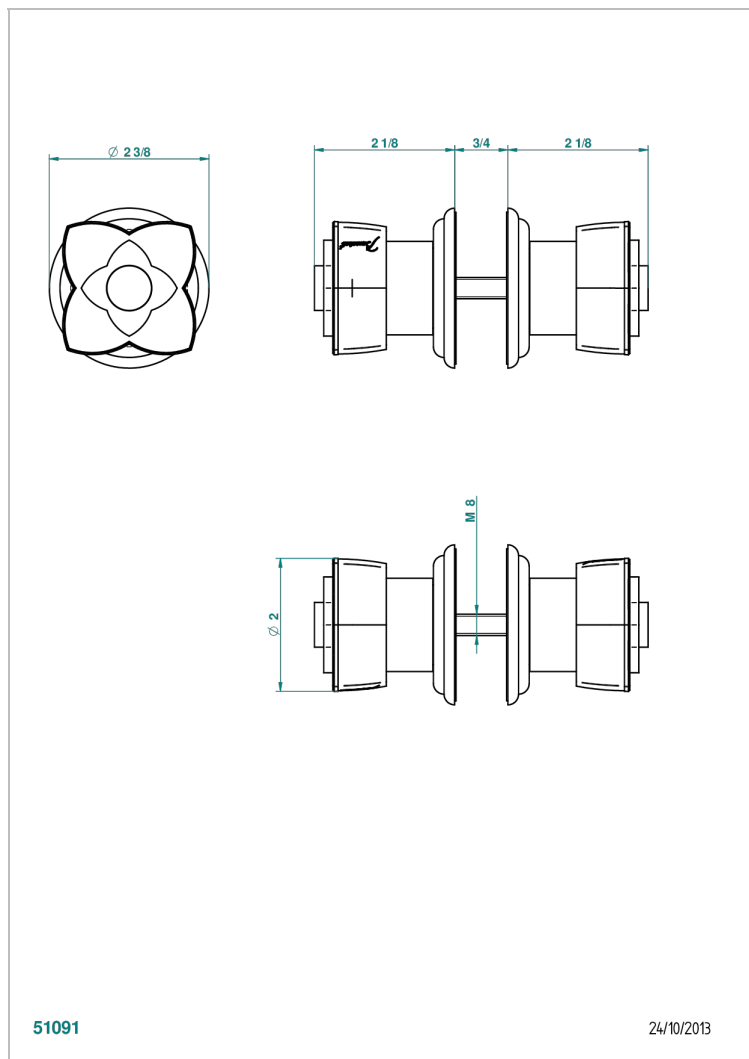

# PETALE DE CRISTAL CLAIR LISERE DORE

U6E-638V

Paire de boutons grand modèle

THG<sup>®</sup>  
PARIS

## CARACTÉRISTIQUES

- Pour porte de douche