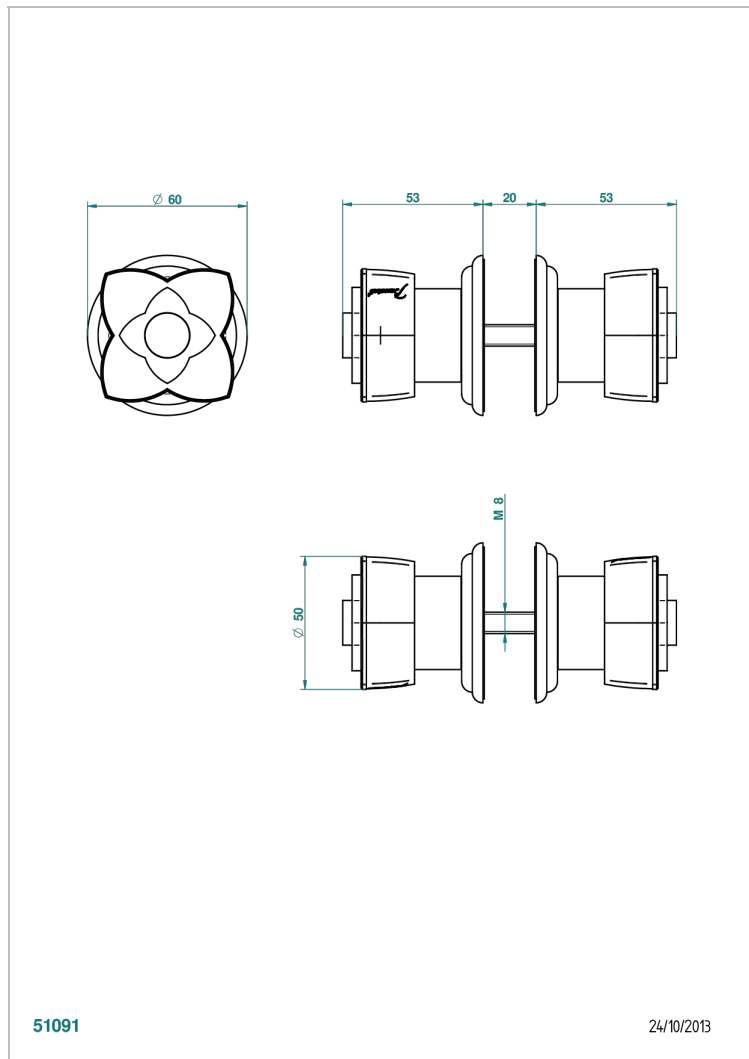

PETALE DE CRISTAL CLAIR LISERE DORE

U6E-638V

THG[®]
PARIS

Conjunto de dos tiradores grande modelo

51091

24/10/2013

CARACTERÍSTICAS

- Pétale de Cristal clair liseré doré
- Conjunto de dos tiradores grande modelo