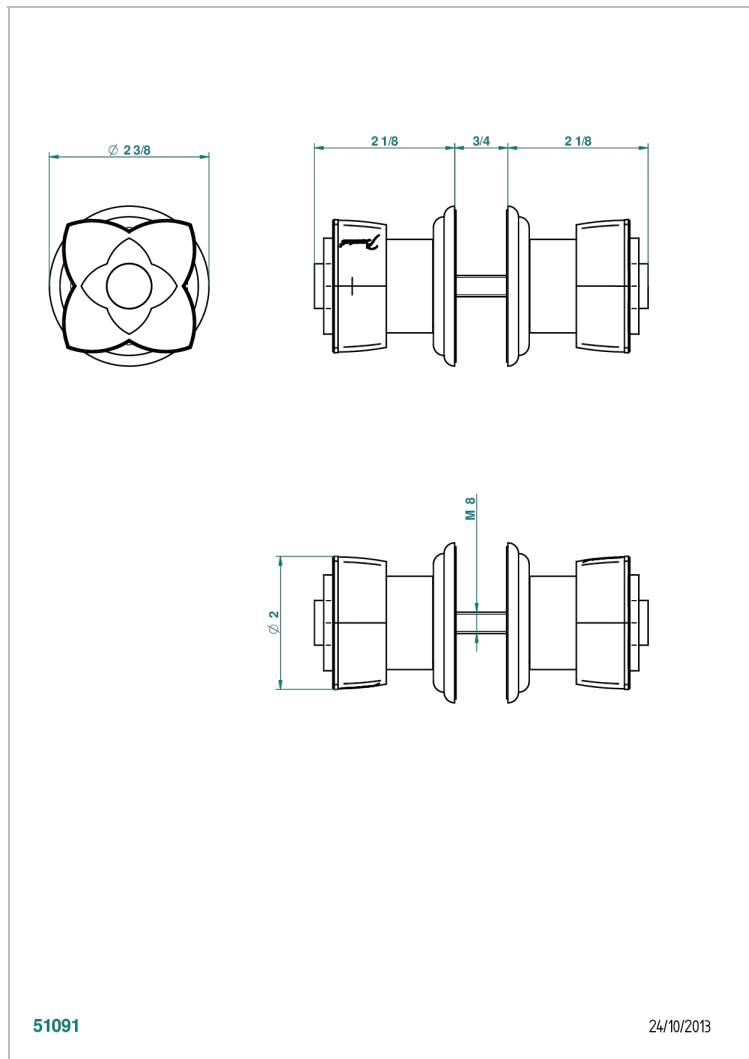

PETALE DE CRISTAL CLAIR LISERE DORE

U6E-638V

THG[®]
PARIS

Conjunto de dos tiradores grande modelo

CARACTERÍSTICAS

- Pétale de Cristal clair liseré doré
- Conjunto de dos tiradores grande modelo

ACABADOS DISPONIBLES