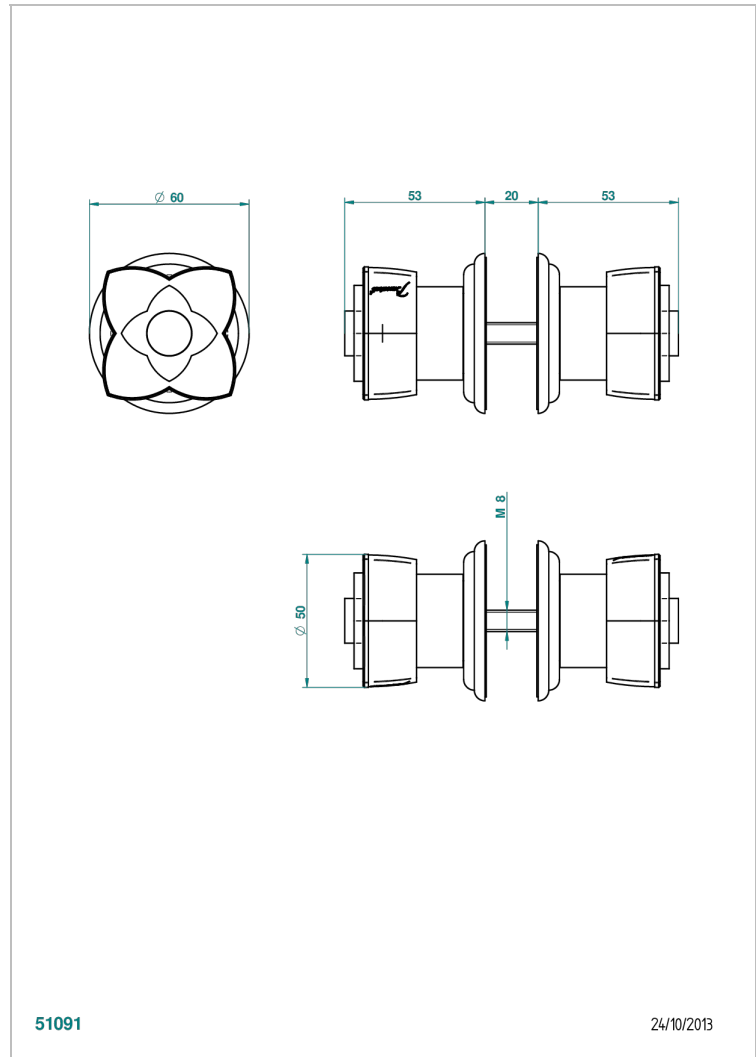

PETALE DE CRISTAL CLAIR LISERE DORE

U6E-638V

Ein Paar große Knöpfe

THG[®]
PARIS

EIGENSCHAFTEN

- Pétale de Cristal clair liseré doré
- Ein Paar große Knöpfe

VERFÜGBARE OBERFLÄCHEN

Altnickel - H28
Blassgold - F30
Blassgold matt unlackiert - F31
Bronze hell - D01
Chrom - A02
Chrom / gold - G02