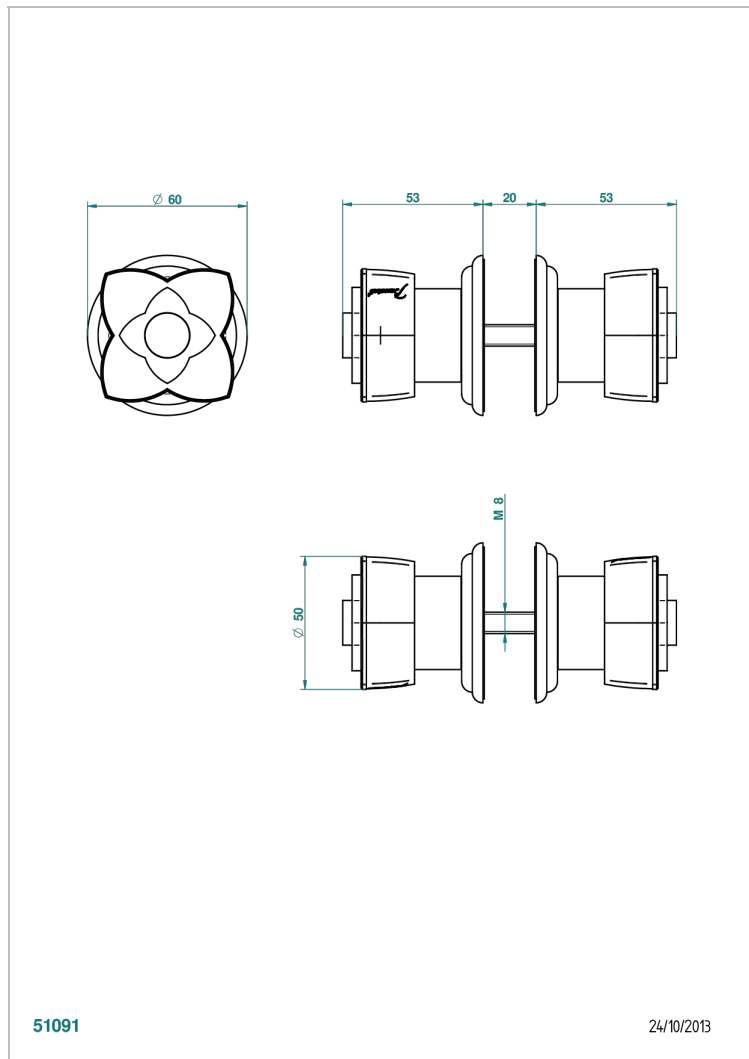

PETALE DE CRISTAL - CLEAR CRYSTAL FINE GOLD THREAD

U6E-638V

大号按钮（一对）

51091

24/10/2013

特色

- Pétale de Cristal - Clear crystal fine gold thread
- 大号按钮（一对）

可选饰面