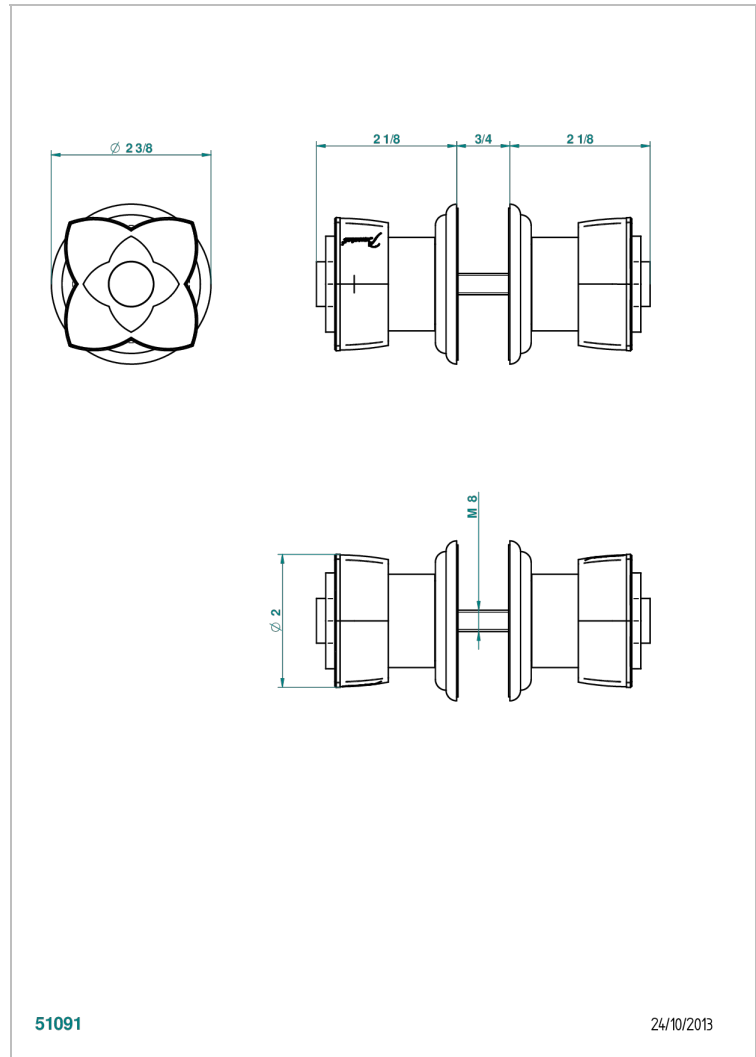

# PETALE DE CRISTAL CLAIR LISERE DORE

U6E-638V

Ein Paar große Knöpfe

THG<sup>®</sup>  
PARIS

## EIGENSCHAFTEN

- Pétale de Cristal clair liseré doré
- Ein Paar große Knöpfe