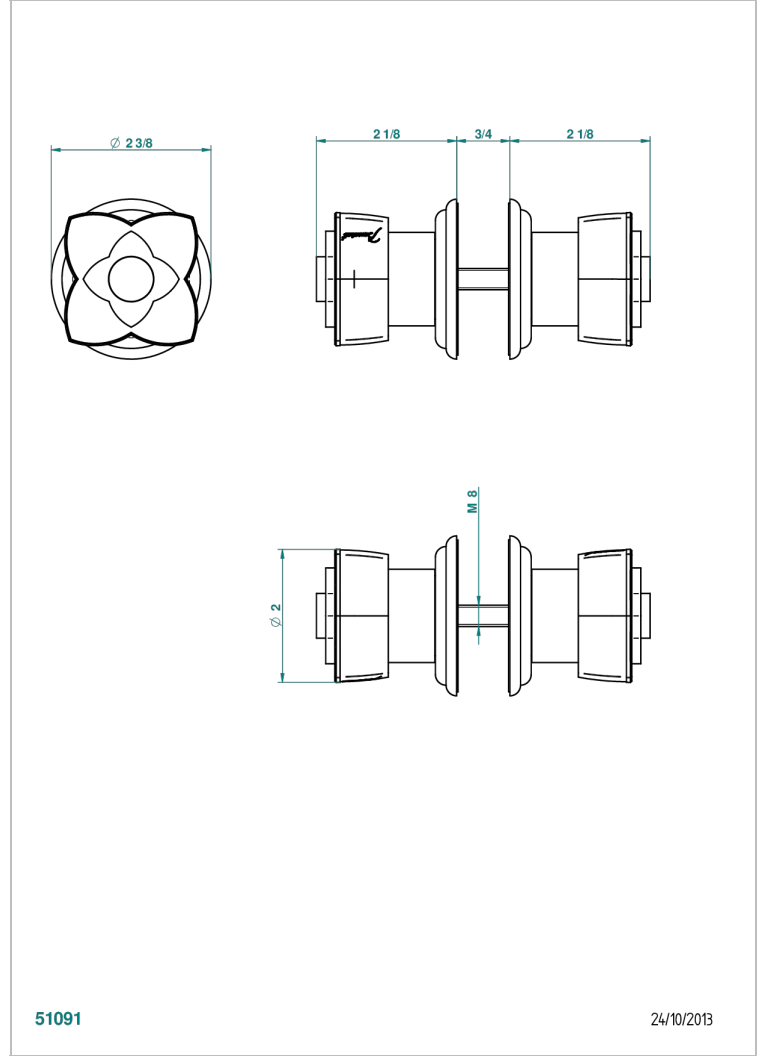

# PETALE DE CRISTAL - CLEAR CRYSTAL FINE GOLD THREAD

U6E-638V

大号按钮 (一对)

## 特色

- Pétale de Cristal - Clear crystal fine gold thread
- 大号按钮 (一对)