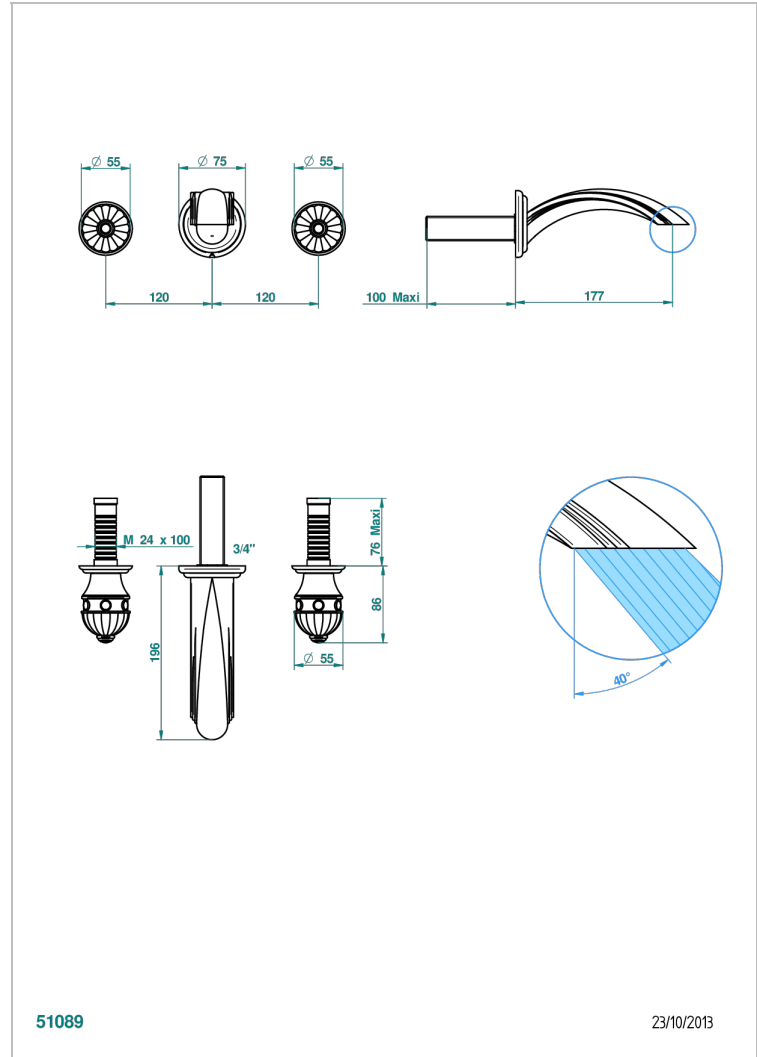

CHEVERNY MALACHITE

A1S-41GB

Garniture pour mélangeur de bain mural, bec goliath

THG[®]
PARIS

CARACTÉRISTIQUES

- Ensemble composé d'un bec mural de lavabo et des 2 garnitures de robinets
- Nécessite partie encastrée Réf. 40AC
- Laiton sans plomb
- Bec à écoulement libre

PRODUITS ASSOCIÉS

- Ref. G00-40AM/US Partie à encastrer pour mélangeur mural - version manettes- standard américain

FINITIONS DISPONIBLES

Chromé - A02
Chromé / doré - G02
Chromé mat - C02
Doré brillant - F01
Doré mat - F07
Nickel brillant - B01

Nickel mat - C01
Noir mat céramique - D30
Or pâle - F30
Or pâle mat - F31
Pvd blush - H62
Pvd blush mat - H60

Pvd couleur bronze brown - F33
Pvd couleur bronze brown - mat - F34
Pvd couleur doré - H52
Pvd couleur doré mat - H53
Pvd couleur laiton - H49
Pvd couleur laiton mat - H50