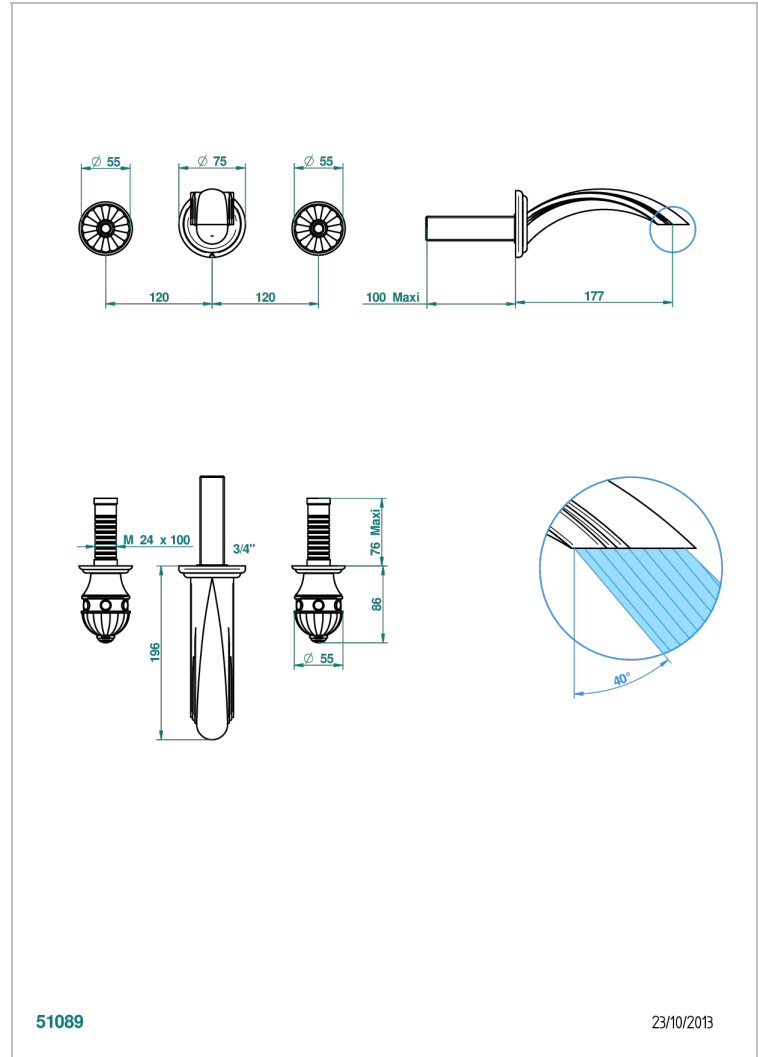

CHEVERNY MALACHITE

A1S-41GB

Garniture pour mélangeur de bain mural, bec goliath

THG[®]
PARIS

51089

23/10/2013

CARACTÉRISTIQUES

- Ensemble composé d'un bec mural de lavabo et des 2 garnitures de robinets
- Nécessite partie encastrée Réf. 40AC
- Laiton sans plomb
- Bec à écoulement libre

PRODUITS ASSOCIÉS

- Ref. G00-40AC Partie à encastrer pour mélangeur mural - version croisillons
- Ref. G00-40AM Partie à encastrer pour mélangeur mural - version manettes

FINITIONS DISPONIBLES

Chromé - A02
Chromé / doré - G02
Chromé mat - C02
Doré brillant - F01
Doré mat - F07
Nickel brillant - B01

Nickel mat - C01
Noir mat céramique - D30
Or pâle - F30
Or pâle mat - F31
Pvd blush - H62
Pvd blush mat - H60

Pvd couleur bronze brown - F33
Pvd couleur bronze brown - mat - F34
Pvd couleur doré - H52
Pvd couleur doré mat - H53
Pvd couleur laiton - H49
Pvd couleur laiton mat - H50

Pvd couleur nickel - H55
Pvd couleur nickel mat - H56
Pvd graphite - H64
Pvd graphite mat - H65
Pvd umber - H66
Pvd umber mat - H67

Vieux nickel - H28