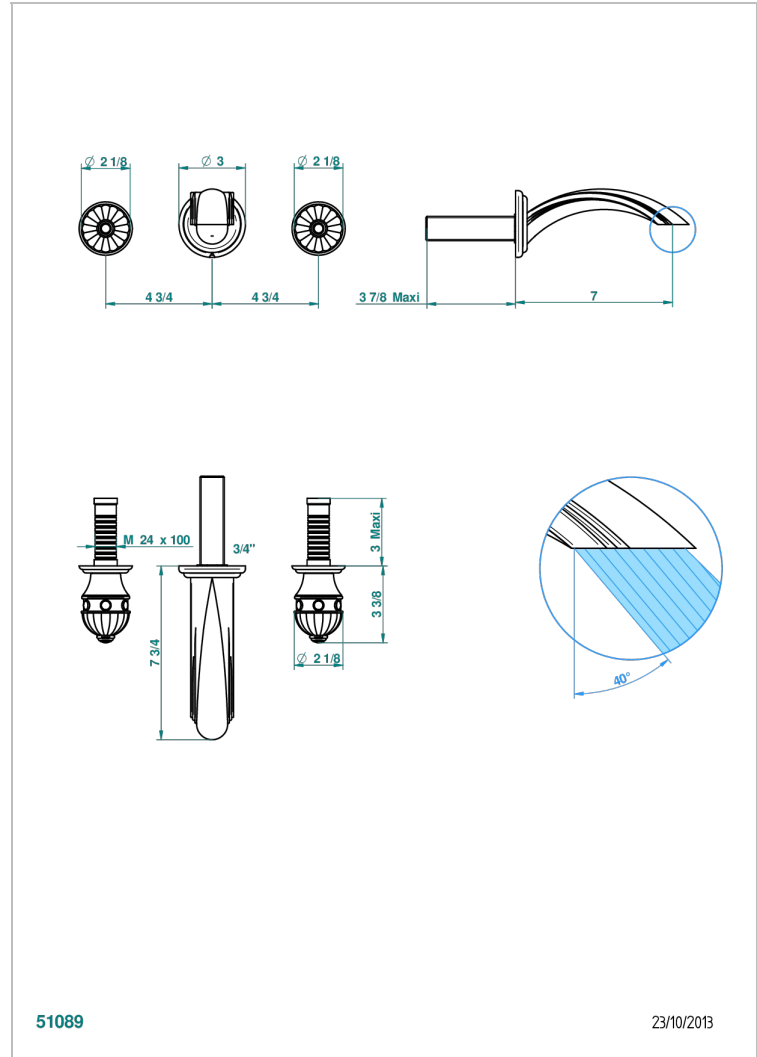

CHEVERNY MALACHITE

A1S-41GB

Garniture pour mélangeur de bain mural, bec goliath

THG[®]
PARIS

51089

23/10/2013

CARACTÉRISTIQUES

- Ensemble composé d'un bec mural de lavabo et des 2 garnitures de robinets
- Nécessite partie encastrée Réf. 40AC
- Laiton sans plomb
- Bec à écoulement libre

PRODUITS ASSOCIÉS

- Ref. G00-40AC Partie à encastrer pour mélangeur mural - version croisillons
- Ref. G00-40AM Partie à encastrer pour mélangeur mural - version manettes

FINITIONS DISPONIBLES

Chromé - A02
Chromé / doré - G02
Chromé mat - C02
Doré brillant - F01
Doré mat - F07
Nickel brillant - B01

Nickel mat - C01
Noir mat céramique - D30
Or pâle - F30
Or pâle mat - F31
Pvd blush - H62
Pvd blush mat - H60

Pvd couleur bronze brown - F33
Pvd couleur bronze brown - mat - F34
Pvd couleur doré - H52
Pvd couleur doré mat - H53
Pvd couleur laiton - H49
Pvd couleur laiton mat - H50