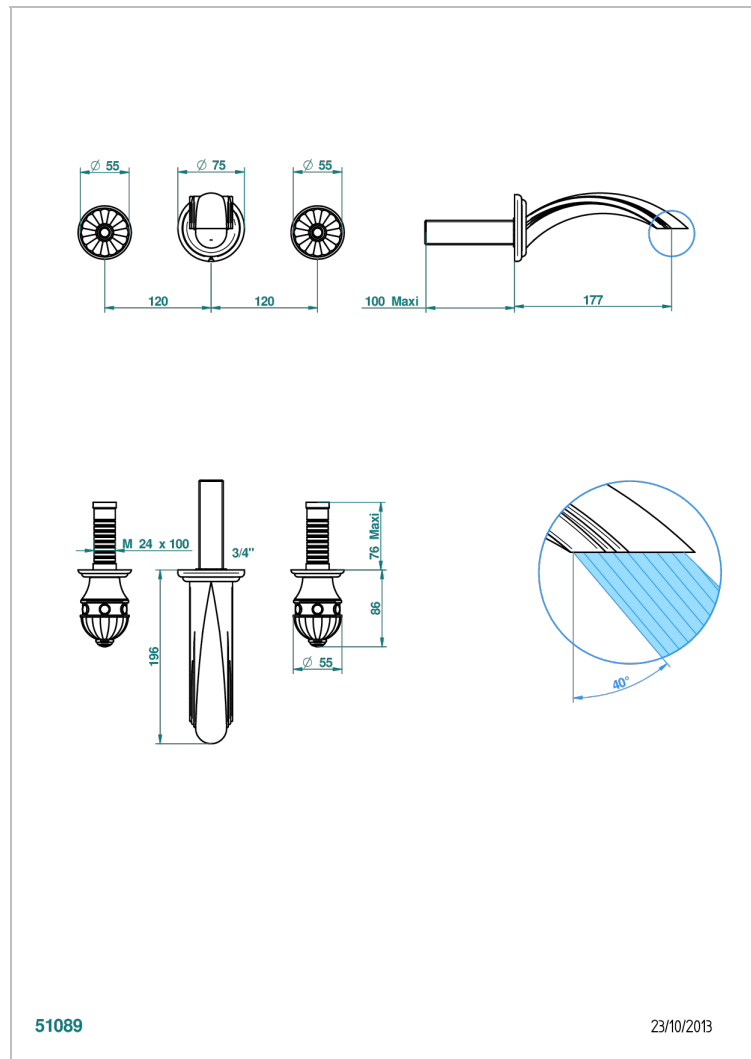

CHEVERNY MALACHITE

A1S-41GB

Garniture pour mélangeur de bain mural, bec goliath

THG[®]
PARIS

CARACTÉRISTIQUES

- Ensemble composé d'un bec mural de lavabo et des 2 garnitures de robinets
- Nécessite partie encastrée Réf. 40AC
- Laiton sans plomb
- Bec à écoulement libre

PRODUITS ASSOCIÉS

- Ref. G00-40AC Partie à encastrer pour mélangeur mural - version croisillons
- Ref. G00-40AM Partie à encastrer pour mélangeur mural - version manettes

FINITIONS DISPONIBLES

Chromé - A02
Chromé / doré - G02
Chromé mat - C02
Doré brillant - F01
Doré mat - F07
Nickel brillant - B01

Nickel mat - C01
Noir mat céramique - D30
Or pâle - F30
Or pâle mat - F31
Pvd blush - H62
Pvd blush mat - H60

Pvd couleur bronze brown - F33
Pvd couleur bronze brown - mat - F34
Pvd couleur doré - H52
Pvd couleur doré mat - H53
Pvd couleur laiton - H49
Pvd couleur laiton mat - H50

Pvd couleur nickel - H55
Pvd couleur nickel mat - H56
Pvd graphite - H64
Pvd graphite mat - H65
Pvd umber - H66
Pvd umber mat - H67

Vieux nickel - H28