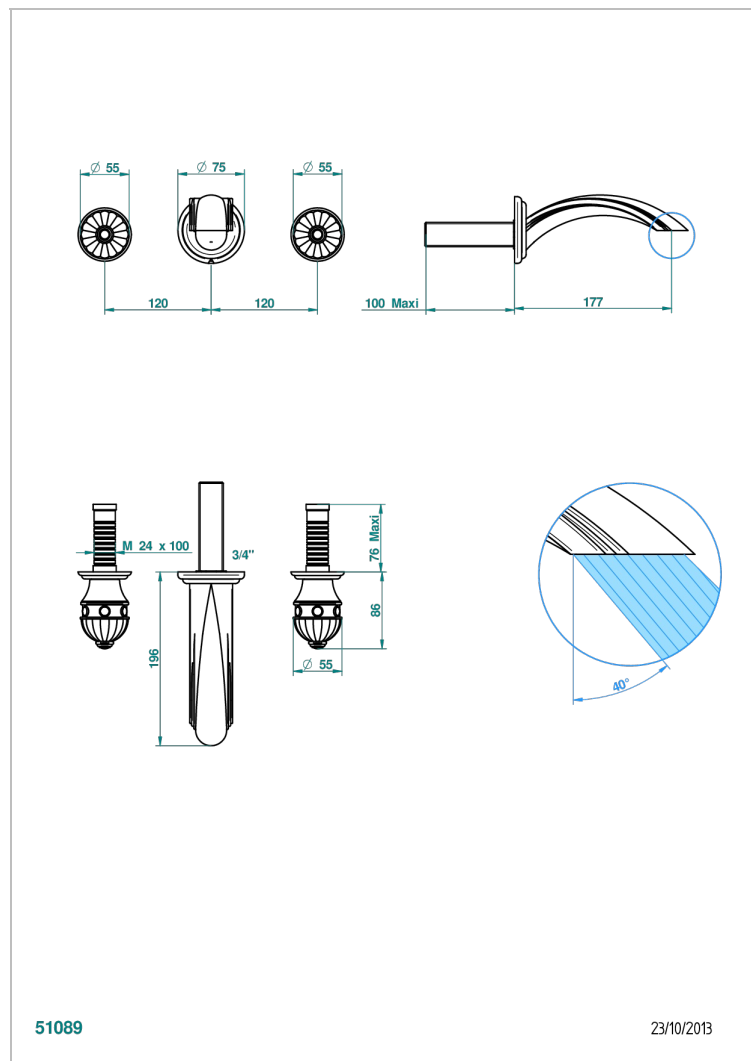

CHEVERNY, MALACHIT

A1S-41GB

Trim only for wall mounted 3-hole bath mixer

THG[®]
PARIS

51089

23/10/2013

EIGENSCHAFTEN

- Cheverny, Malachit
- Trim only for wall mounted 3-hole bath mixer

ÄHNLICHE PRODUKTE

- Ref. G00-40AC Up-teil für wandarmatur
- Ref. G00-40AM Up-teil für wandarmatur

VERFÜGBARE OBERFLÄCHEN

Altnickel - H28
Blassgold - F30
Blassgold matt unlackiert - F31
Chrom - A02
Chrom / gold - G02
Chrom matt - C02

Gold - F01
Gold matt - F07
Mattschwarz keramik - D30
Nickel matt - C01
Pvd blush - H62
Pvd blush matt - H60

Pvd bronze braun - F33
Pvd bronze braun matt - F34
Pvd gold - H52
Pvd gold matt - H53
Pvd graphite - H64
Pvd graphite matt - H65