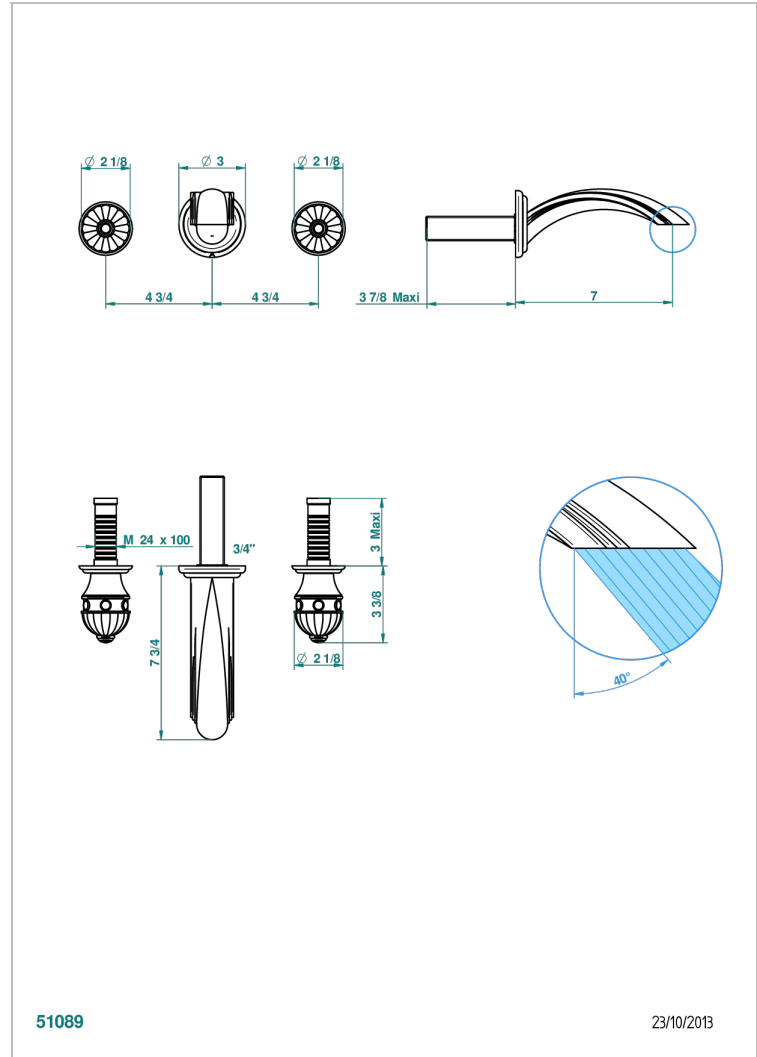

# CHEVERNY MALACHITE

A1S-41GB

Garniture pour mélangeur de bain mural, bec goliath

THG<sup>®</sup>  
PARIS

## CARACTÉRISTIQUES

- Ensemble composé d'un bec mural de lavabo et des 2 garnitures de robinets
- Nécessite partie encastrée Réf. 40AC
- Laiton sans plomb
- Bec à écoulement libre

## PRODUITS ASSOCIÉS

- Ref. G00-40AC Partie à encastrer pour mélangeur mural - version croisillons
- Ref. G00-40AM Partie à encastrer pour mélangeur mural - version manettes

Vieux nickel - H28