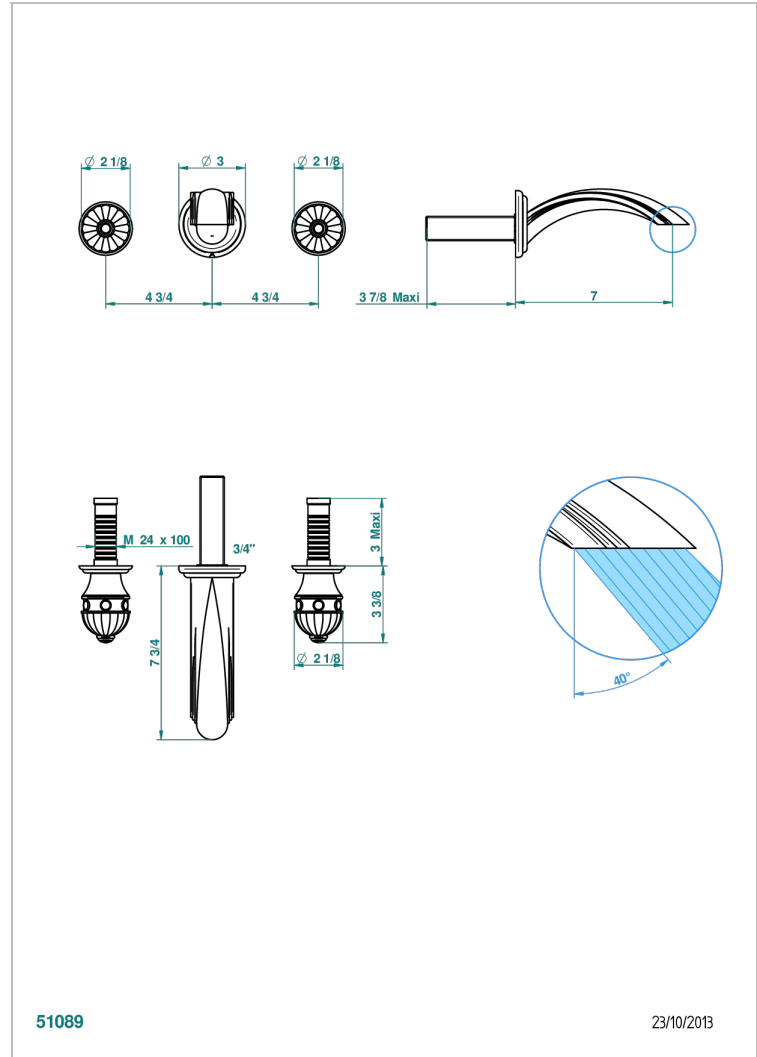

CHEVERNY, MALACHIT

A1S-41GB

Trim only for wall mounted 3-hole bath mixer

THG[®]
PARIS

EIGENSCHAFTEN

- Cheverny, Malachit
- Trim only for wall mounted 3-hole bath mixer

ÄHNLICHE PRODUKTE

- Ref. G00-40AC Up-teil für wandarmatur
- Ref. G00-40AM Up-teil für wandarmatur

VERFÜGBARE OBERFLÄCHEN

Altnickel - H28
Blassgold - F30
Blassgold matt unlackiert - F31
Chrom - A02
Chrom / gold - G02
Chrom matt - C02

Gold - F01
Gold matt - F07
Mattschwarz keramik - D30
Nickel matt - C01
Pvd blush - H62
Pvd blush matt - H60