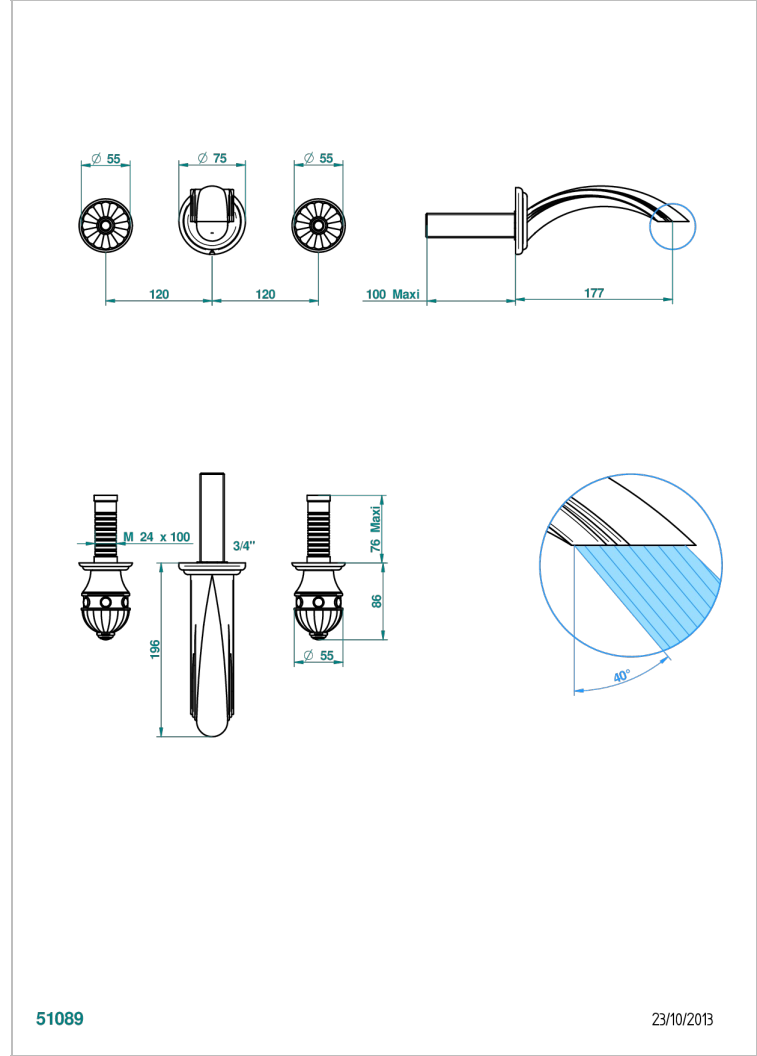

# CHEVERNY MALACHITE

A1S-40GBUS

Garniture pour mélangeur de lavabo mural - bec goliath- standard américain

THG<sup>®</sup>  
PARIS

51089

23/10/2013

## CARACTÉRISTIQUES

- Ensemble composé d'un bec mural de lavabo et des 2 garnitures de robinets
- Nécessite partie encastrée Réf. 40AC/US
- Laiton sans plomb
- Bec à écoulement libre
- Livré sans vidage
- Raccordement aux standards US

## PRODUITS ASSOCIÉS

- Ref. G00-40AM/US Partie à encastrer pour mélangeur mural - version manettes- standard américain

Vieux nickel - H28