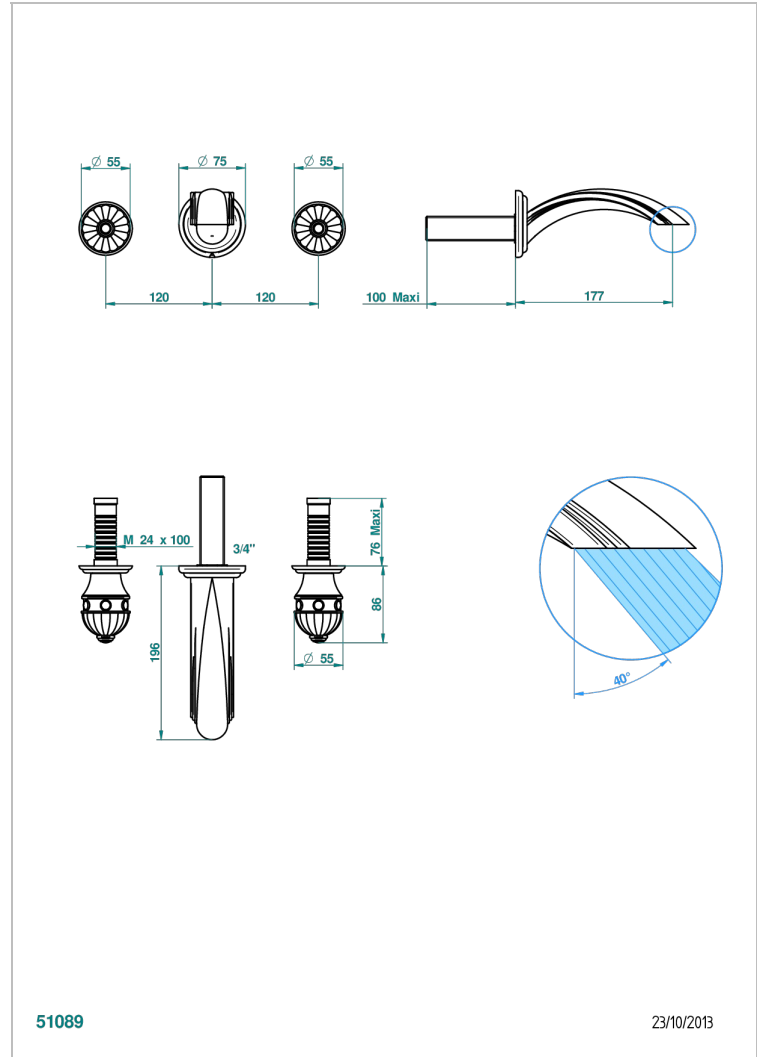

CHEVERNY MALAQUITA

A1S-40GBUS

Garniture pour mélangeur de lavabo mural - bec goliath- standard américain

THG[®]
PARIS

CARACTERÍSTICAS

- Cheverny Malaquita
- Garniture pour mélangeur de lavabo mural - bec goliath- standard américain

PRODUCTOS RELACIONADOS

- Ref. G00-40AM/US Partie à encastrer pour mélangeur mural - version manettes- standard américain

ACABADOS DISPONIBLES

Cerámica negra mate - D30
Cromo - A02
Cromo / dorado - G02
Cromo mate - C02
Dorado - F01
Dorado mate - F07