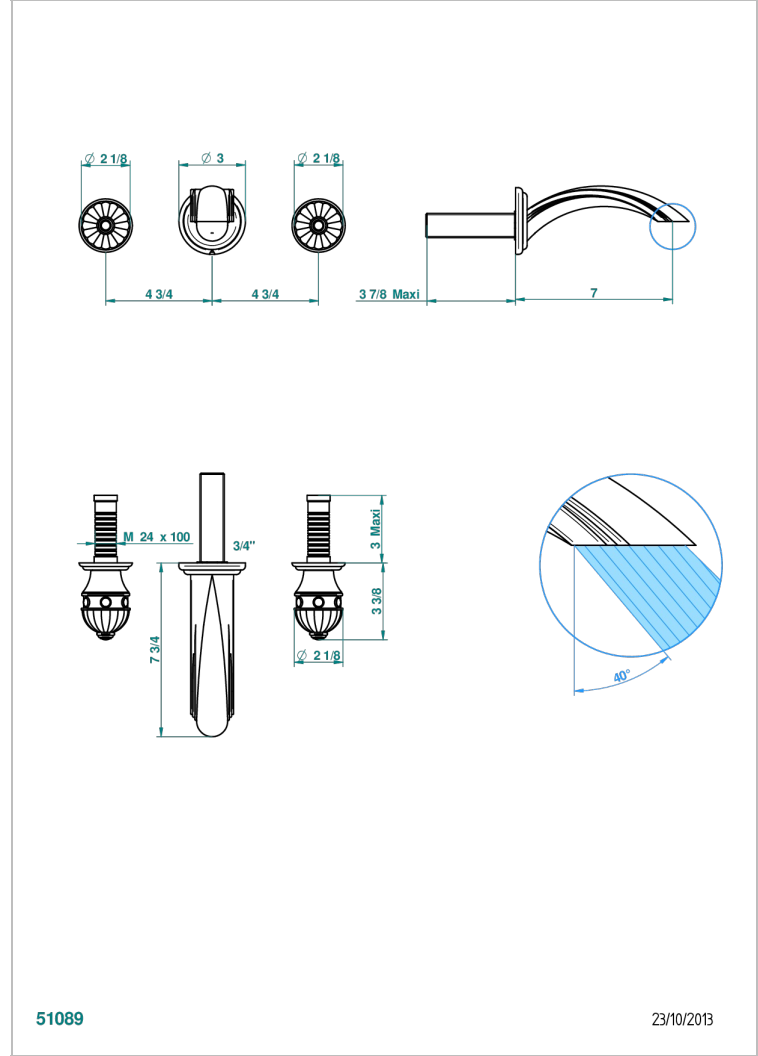

# CHEVERNY MALACHITE

A1S-40GBUS

Garniture pour mélangeur de lavabo mural - bec goliath- standard américain

THG<sup>®</sup>  
PARIS

51089

23/10/2013

## CARACTÉRISTIQUES

- Ensemble composé d'un bec mural de lavabo et des 2 garnitures de robinets
- Nécessite partie encastrée Réf. 40AC/US
- Laiton sans plomb
- Bec à écoulement libre
- Livré sans vidage
- Raccordement aux standards US

## PRODUITS ASSOCIÉS

- Ref. G00-40AM/US Partie à encastrer pour mélangeur mural - version manettes- standard américain

Vieux nickel - H28