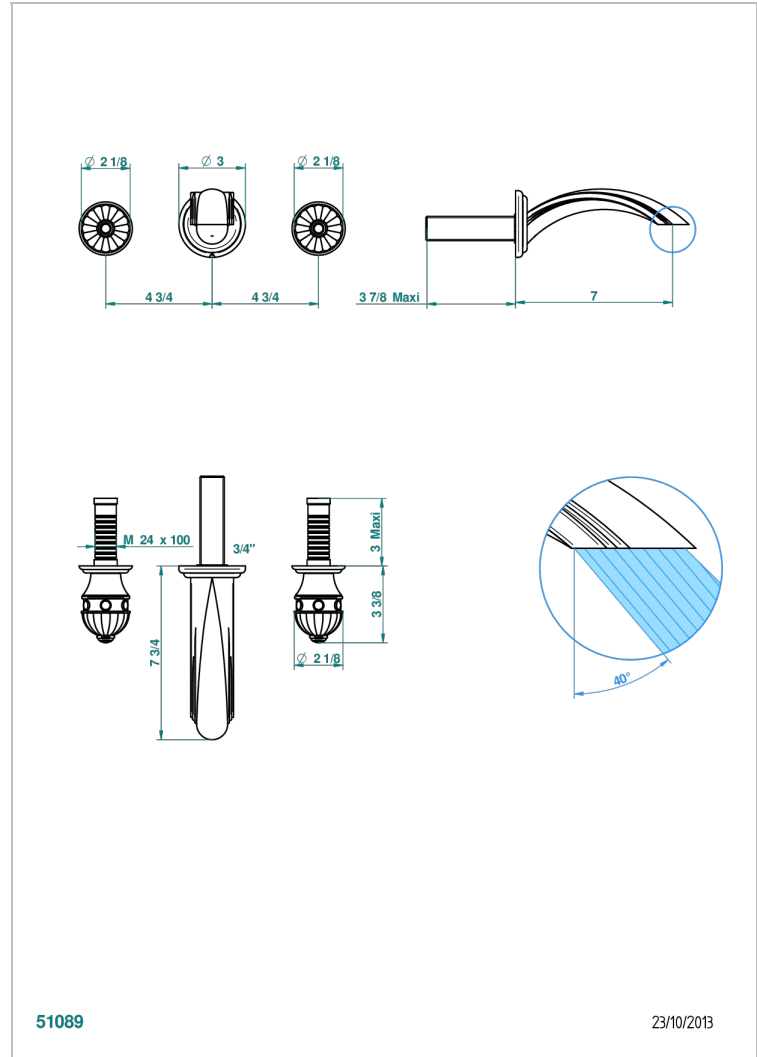

CHEVERNY MALAQUITA

A1S-40GBUS

Garniture pour mélangeur de lavabo mural - bec goliath- standard américain

THG[®]
PARIS

51089

23/10/2013

CARACTERÍSTICAS

- Cheverny Malaquita
- Garniture pour mélangeur de lavabo mural - bec goliath- standard américain

PRODUCTOS RELACIONADOS

- Ref. G00-40AM/US Partie à encastrer pour mélangeur mural - version manettes- standard américain

ACABADOS DISPONIBLES

Cerámica negra mate - D30
Cromo - A02
Cromo / dorado - G02
Cromo mate - C02
Dorado - F01
Dorado mate - F07