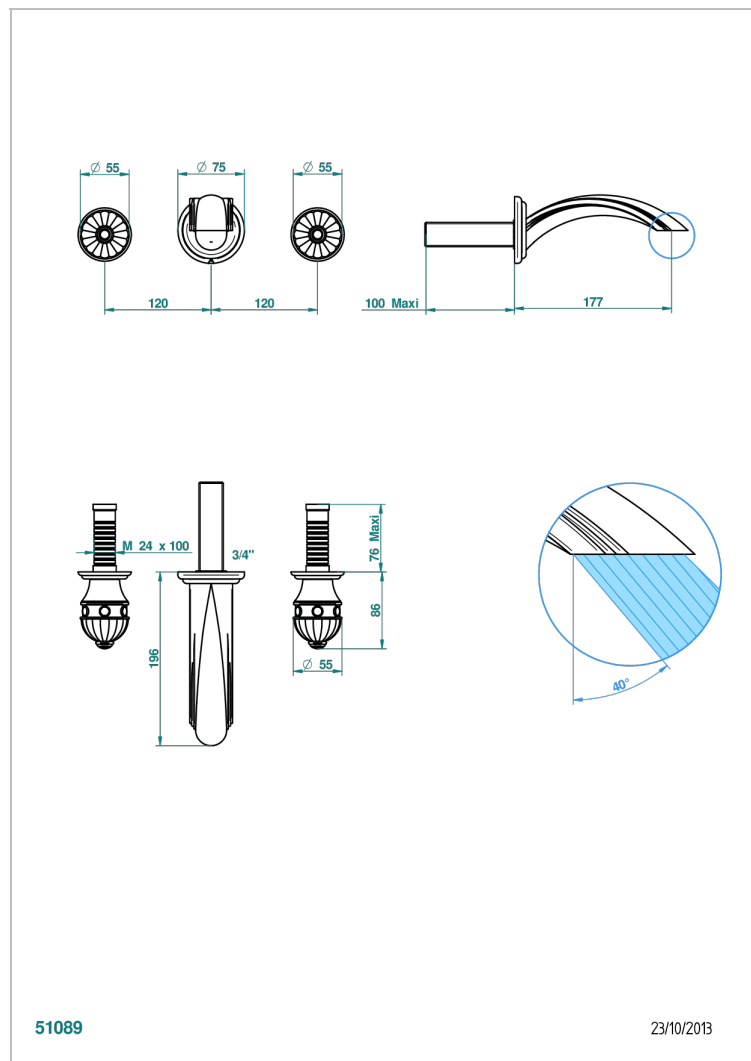

CHEVERNY MALACHITE

A1S-40GB

Garniture pour mélangeur de lavabo mural, bec goliath

THG[®]
PARIS

CARACTÉRISTIQUES

- Ensemble composé d'un bec mural de lavabo et des 2 garnitures de robinets
- Nécessite partie encastrée Réf. 40AC
- Laiton sans plomb
- Bec à écoulement libre
- Livré sans vidage

PRODUITS ASSOCIÉS

- Ref. G00-40AC Partie à encastrer pour mélangeur mural - version croisillons
- Ref. G00-40AM Partie à encastrer pour mélangeur mural - version manettes

FINITIONS DISPONIBLES

Chromé - A02
Chromé / doré - G02
Chromé mat - C02
Doré brillant - F01
Doré mat - F07
Nickel brillant - B01

Nickel mat - C01
Noir mat céramique - D30
Or pâle - F30
Or pâle mat - F31
Pvd blush - H62
Pvd blush mat - H60

Pvd couleur bronze brown - F33
Pvd couleur bronze brown - mat - F34
Pvd couleur doré - H52
Pvd couleur doré mat - H53
Pvd couleur laiton - H49
Pvd couleur laiton mat - H50

Pvd couleur nickel - H55
Pvd couleur nickel mat - H56
Pvd graphite - H64
Pvd graphite mat - H65
Pvd umber - H66
Pvd umber mat - H67

Vieux nickel - H28