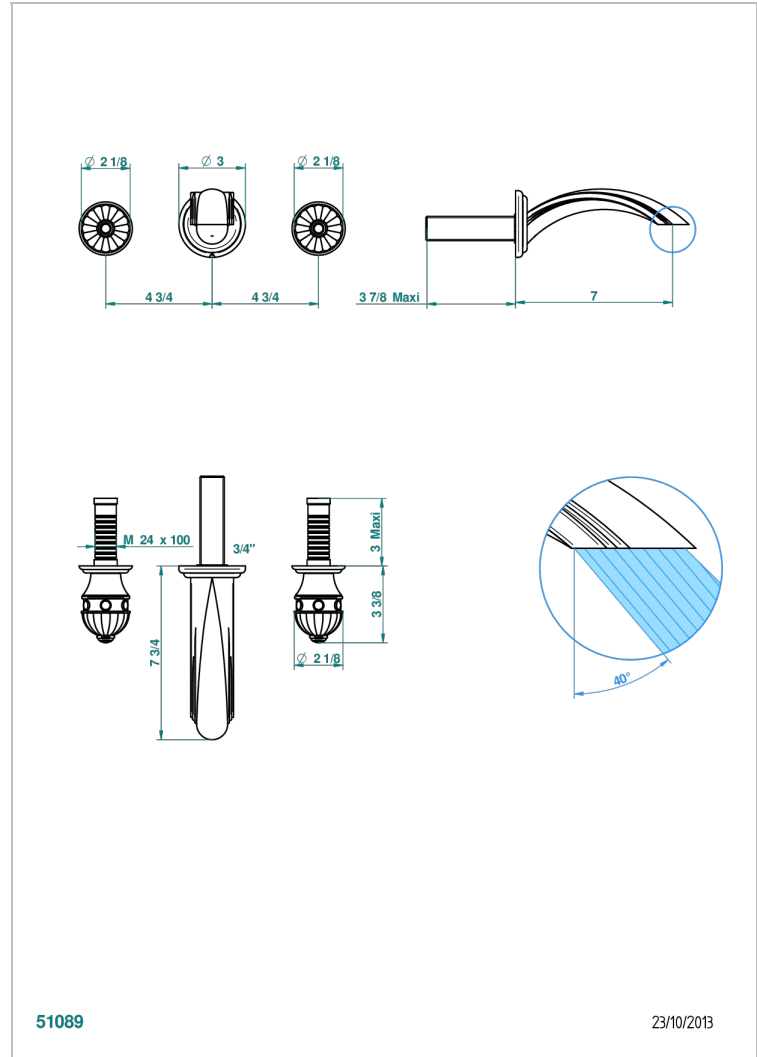

CHEVERNY MALACHITE

A1S-40GB

Garniture pour mélangeur de lavabo mural, bec goliath

THG[®]
PARIS

CARACTÉRISTIQUES

- Ensemble composé d'un bec mural de lavabo et des 2 garnitures de robinets
- Nécessite partie encastrée Réf. 40AC
- Laiton sans plomb
- Bec à écoulement libre
- Livré sans vidage

PRODUITS ASSOCIÉS

- Ref. G00-40AC Partie à encastrer pour mélangeur mural - version croisillons
- Ref. G00-40AM Partie à encastrer pour mélangeur mural - version manettes

FINITIONS DISPONIBLES

Chromé - A02
Chromé / doré - G02
Chromé mat - C02
Doré brillant - F01
Doré mat - F07
Nickel brillant - B01

Nickel mat - C01
Noir mat céramique - D30
Or pâle - F30
Or pâle mat - F31
Pvd blush - H62
Pvd blush mat - H60

Pvd couleur bronze brown - F33
Pvd couleur bronze brown - mat - F34
Pvd couleur doré - H52
Pvd couleur doré mat - H53
Pvd couleur laiton - H49
Pvd couleur laiton mat - H50